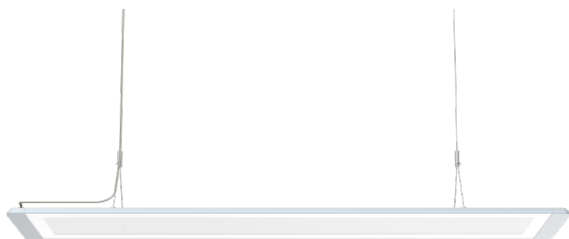

FLOAT-P SQ

- Nedhengt slank armatur med klar transparent PMMA avdekning.
- Lysfordelingen er ned 55%/opp 45%
- Leveres med NODimm eller Dali driver.