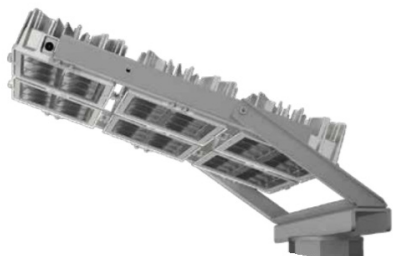

PETRARCA

- Kraftig fleksibel armatur for plassbelysning og idrettsbelysning
- Fra 14000Lm til 150000Lm
- Leveres med NODimm eller Dali driver.
- Leveres i 4000K.
- Standard alu farge.
- Driver montert på armaturkropp eller eksternt