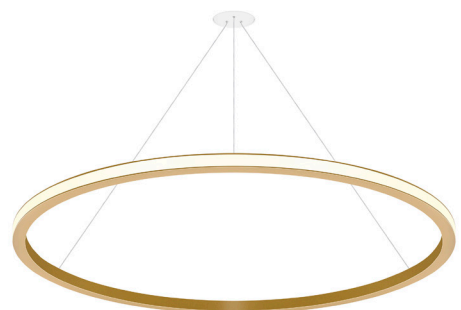

SQUARE-S

- Dekorativ firkantet utenpåliggende armatur.
- Finnes i 3 størrelser.
- 2700k, 3000k eller 4000k
- Kan leveres i ulike farger. RA90 eller RA90

CONCEPT-S

- Dekorativ sirkulær takarmatur i flere størrelser og mange farger
- Ø650, Ø950, Ø1250, Ø1550, Ø1950
- Leveres i NODimm eller DALI
- 3000k eller 4000k, CRI90

CONCEPT-P

- Dekorativ sirkulær pendel med opp/ nedlys i flere størrelser og mange farger
- Ø650, Ø950, Ø1250, Ø1550, Ø1950
- Leveres i NODimm eller DALI
- 3000k eller 4000k, CRI90

OREO-P OUT

- Dekorativ minimalistisk pendelserie i flere størrelser og mange farger
- Ø630, Ø950, Ø1270, Ø1555, Ø1970
- Leveres i NODimm eller DALI
- 3000k eller 4000k, CRI90