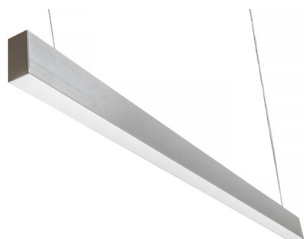

INFINITY-P

- Slank pendlet armatur med opp/nedlys
- Opal eller mikroprismatisk avdekning for god spredning av lyset
- Kan leveres med snortrekkingdimming.
- Leveres med NODimm eller DALI driver. Leveres i 3000K og 4000K
- 50000timer L80 B20