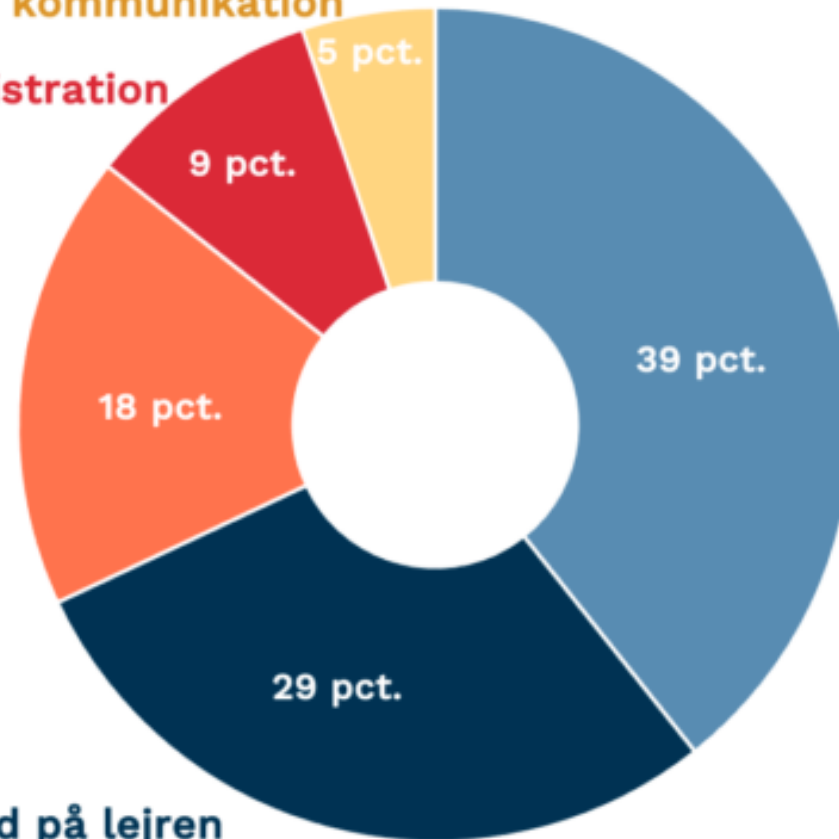

Hvad bruges pengene på?

Lejrinformation, PR og kommunikation

Planlægning og administration

Program, lejrbål,
forkyndelse, vandland
mm.

Mad på lejren

Toiletter,
samlingstelte,
renovation,
scener, strøm,
brænde, rafter mv.