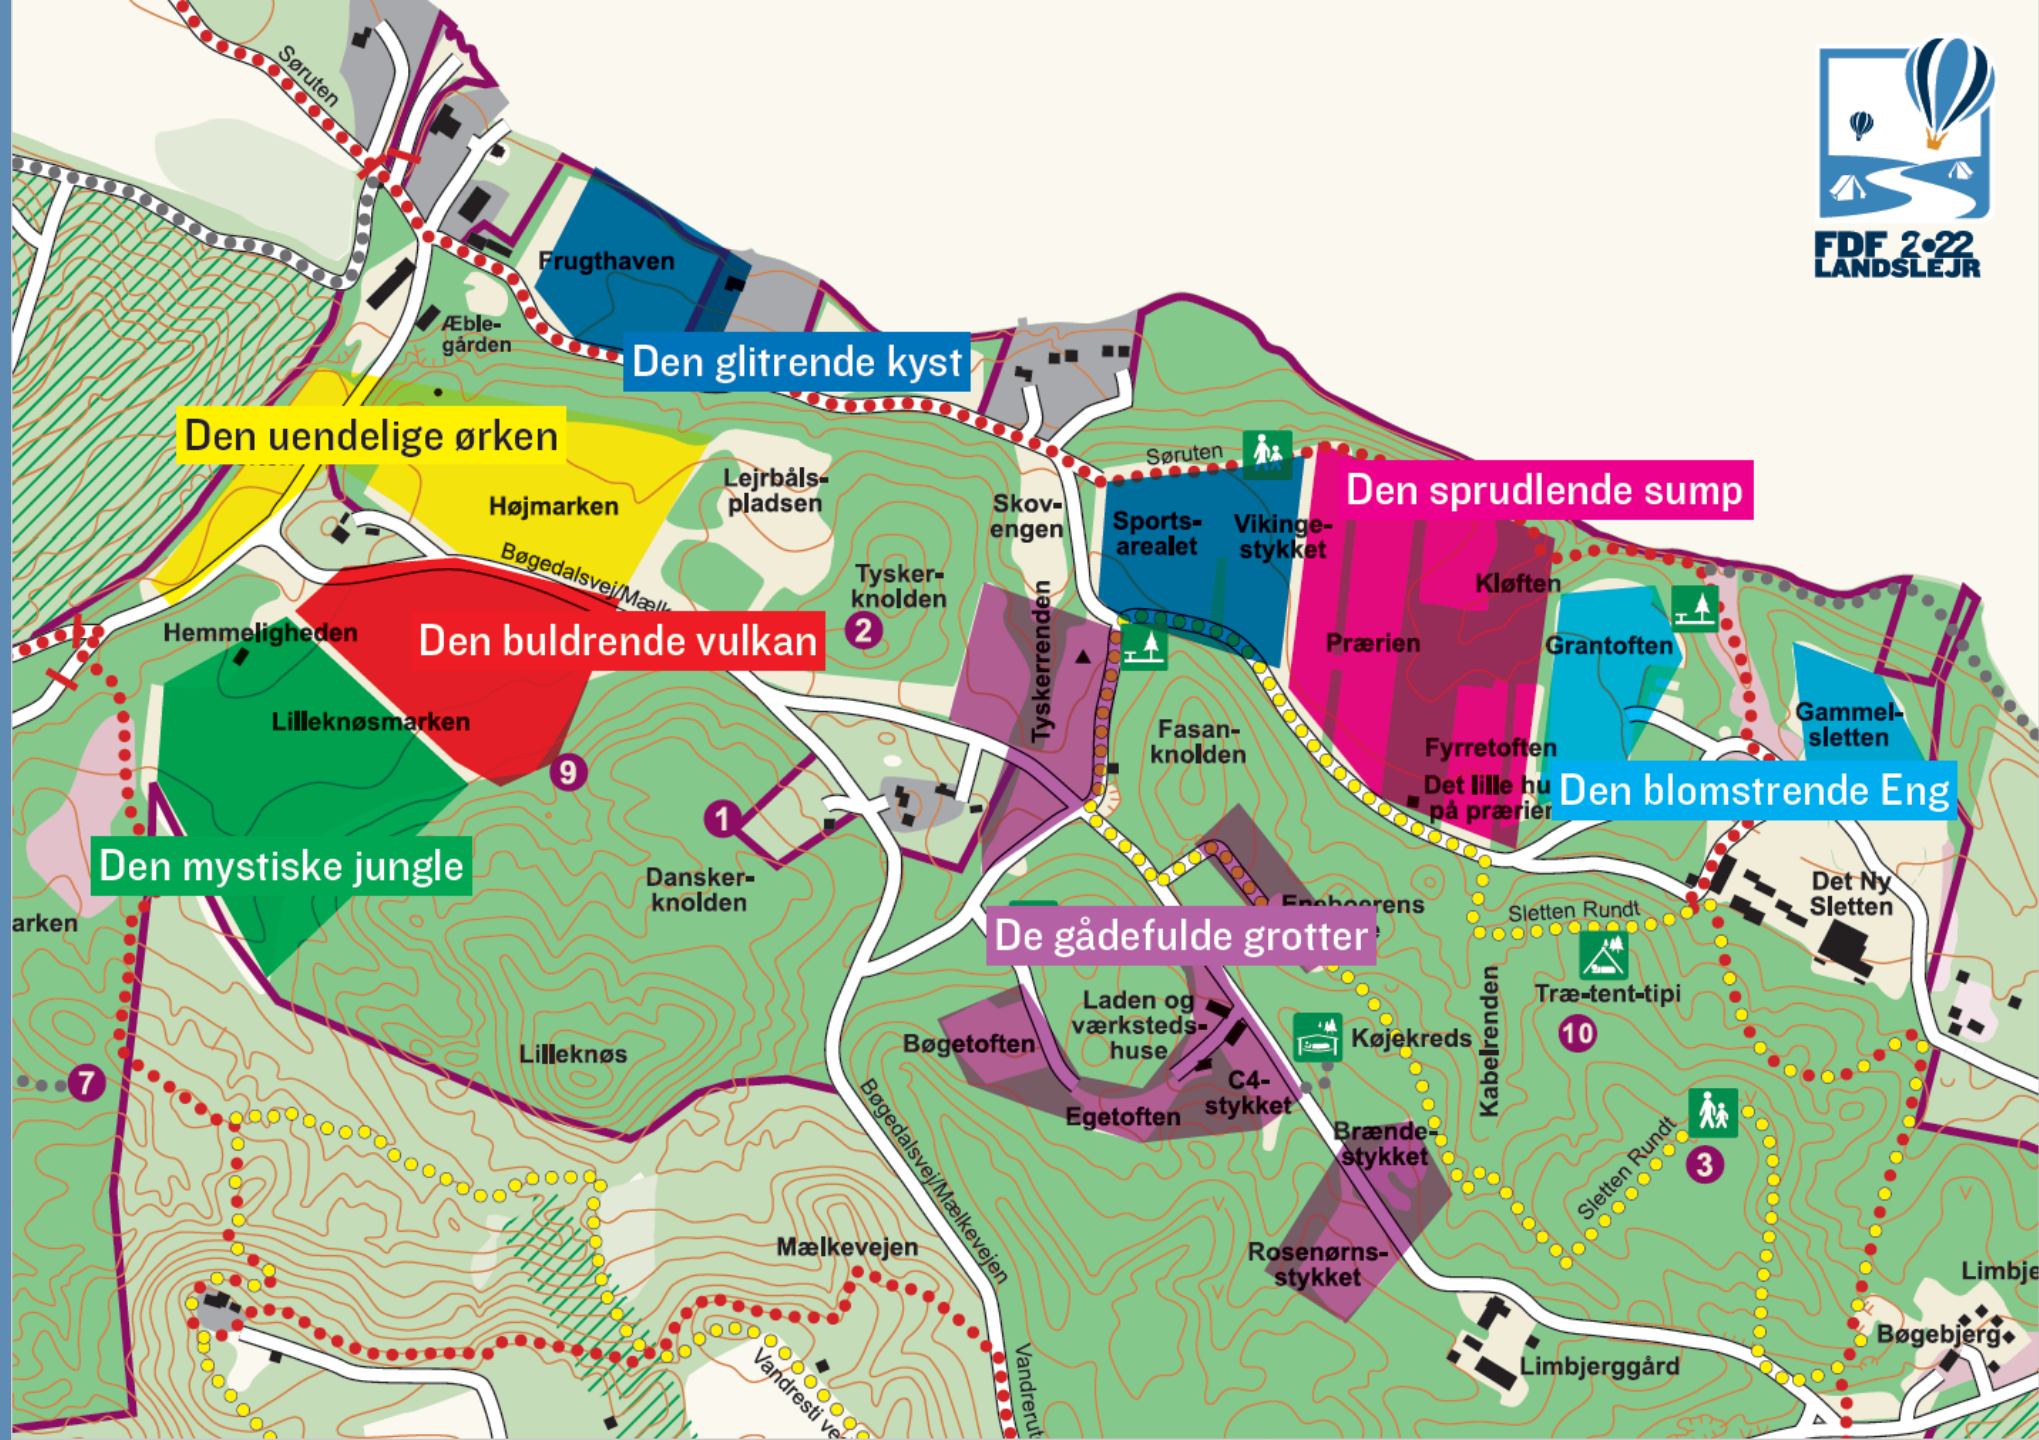

FDF 2022
LANDSLEJR

Vores Ekspedition

Vores Ekspedition hedder **Tempeltårnet**

Vi skal bo sammen med disse kredse:

**Gug, Kærby, Romdrup-Klarup, Storvorde-Sejflod, Nørre Uttrup,
Aalborg 3 Hobrovejen, Aalborg 8 Nørre Tranders, Aalborg 9 Vejgård**

Vores Ekspedition hører til i landskabet der hedder

Den mystiske jungle

FRIVILLIGT
DRENGE- OG PIGE-
FORBUND

FDF 2022
LANDSLEJR

Kort over lejren

FRIVILLIGT
DRENGE- OG PIGE-
FORBUND

Program FDF Landslejr 2022

■ I kredsen
 ■ I ekspeditionen
 ■ Hele lejren
 ■ Aktiviteter
 ■ For ledere

	Onsdag 6. juli	Torsdag 7. juli	Fredag 8. juli	Lørdag 9. juli	Søndag 10. juli	Mandag 11. juli	Tirsdag 12. juli	Onsdag 13. juli	Torsdag 14. juli	Fredag 15. juli
07.00		Morgenmad			Morgenmad deluxe og andagt	Morgenmad				Morgenmad, nedbrydning og hjemrejse
08.00										
09.00		Andagt				Optakt	Andagt			
10.00	Ankomst og etablering	Etablering og piltedag	Udforsk Ekspeditionen	Fællesdag opstart	Fri tid	Fælles lejrbaal og andagt	På opdagelse 2	På opdagelse 3	Fællesdag afslutning	
11.00										
12.00		Frokost			Eftermiddags snack	Frokost				
13.00		Etablering og piltedag	Udforsk Ekspeditionen	Fællesdag opstart		På opdagelse 1	På opdagelse 2	På opdagelse 3	Fællesdag afslutning	
14.00										
15.00		Fri tid	Fri tid	Fri tid	Fri tid	Fri tid	Fri tid	Fri tid		
16.00										
17.00		Fri tid	Fri tid	Fri tid	Fri tid	Fri tid	Fri tid	Fri tid		
18.00										
19.00		Aftensmad								
20.00	Lejrbaal og andagt	Optakt	Lejrbaal og andagt	Fri tid	Kredsens aften med andagt to go	Lejrbaal og andagt	Kredsens aften med andagt	Lejrbaal og andagt	Optakt	
21.00		Fælles lejrbaal og andagt		Fri tid					Fælles gudstjeneste	Fri tid
22.00	Etablering	Fri tid	Fri tid	Natoplevelse for alle	Lederrevy	Fri tid	Lederrevy	Lederrevy	Nedbrydning	
23.00		Lederrevy								Lederrevy