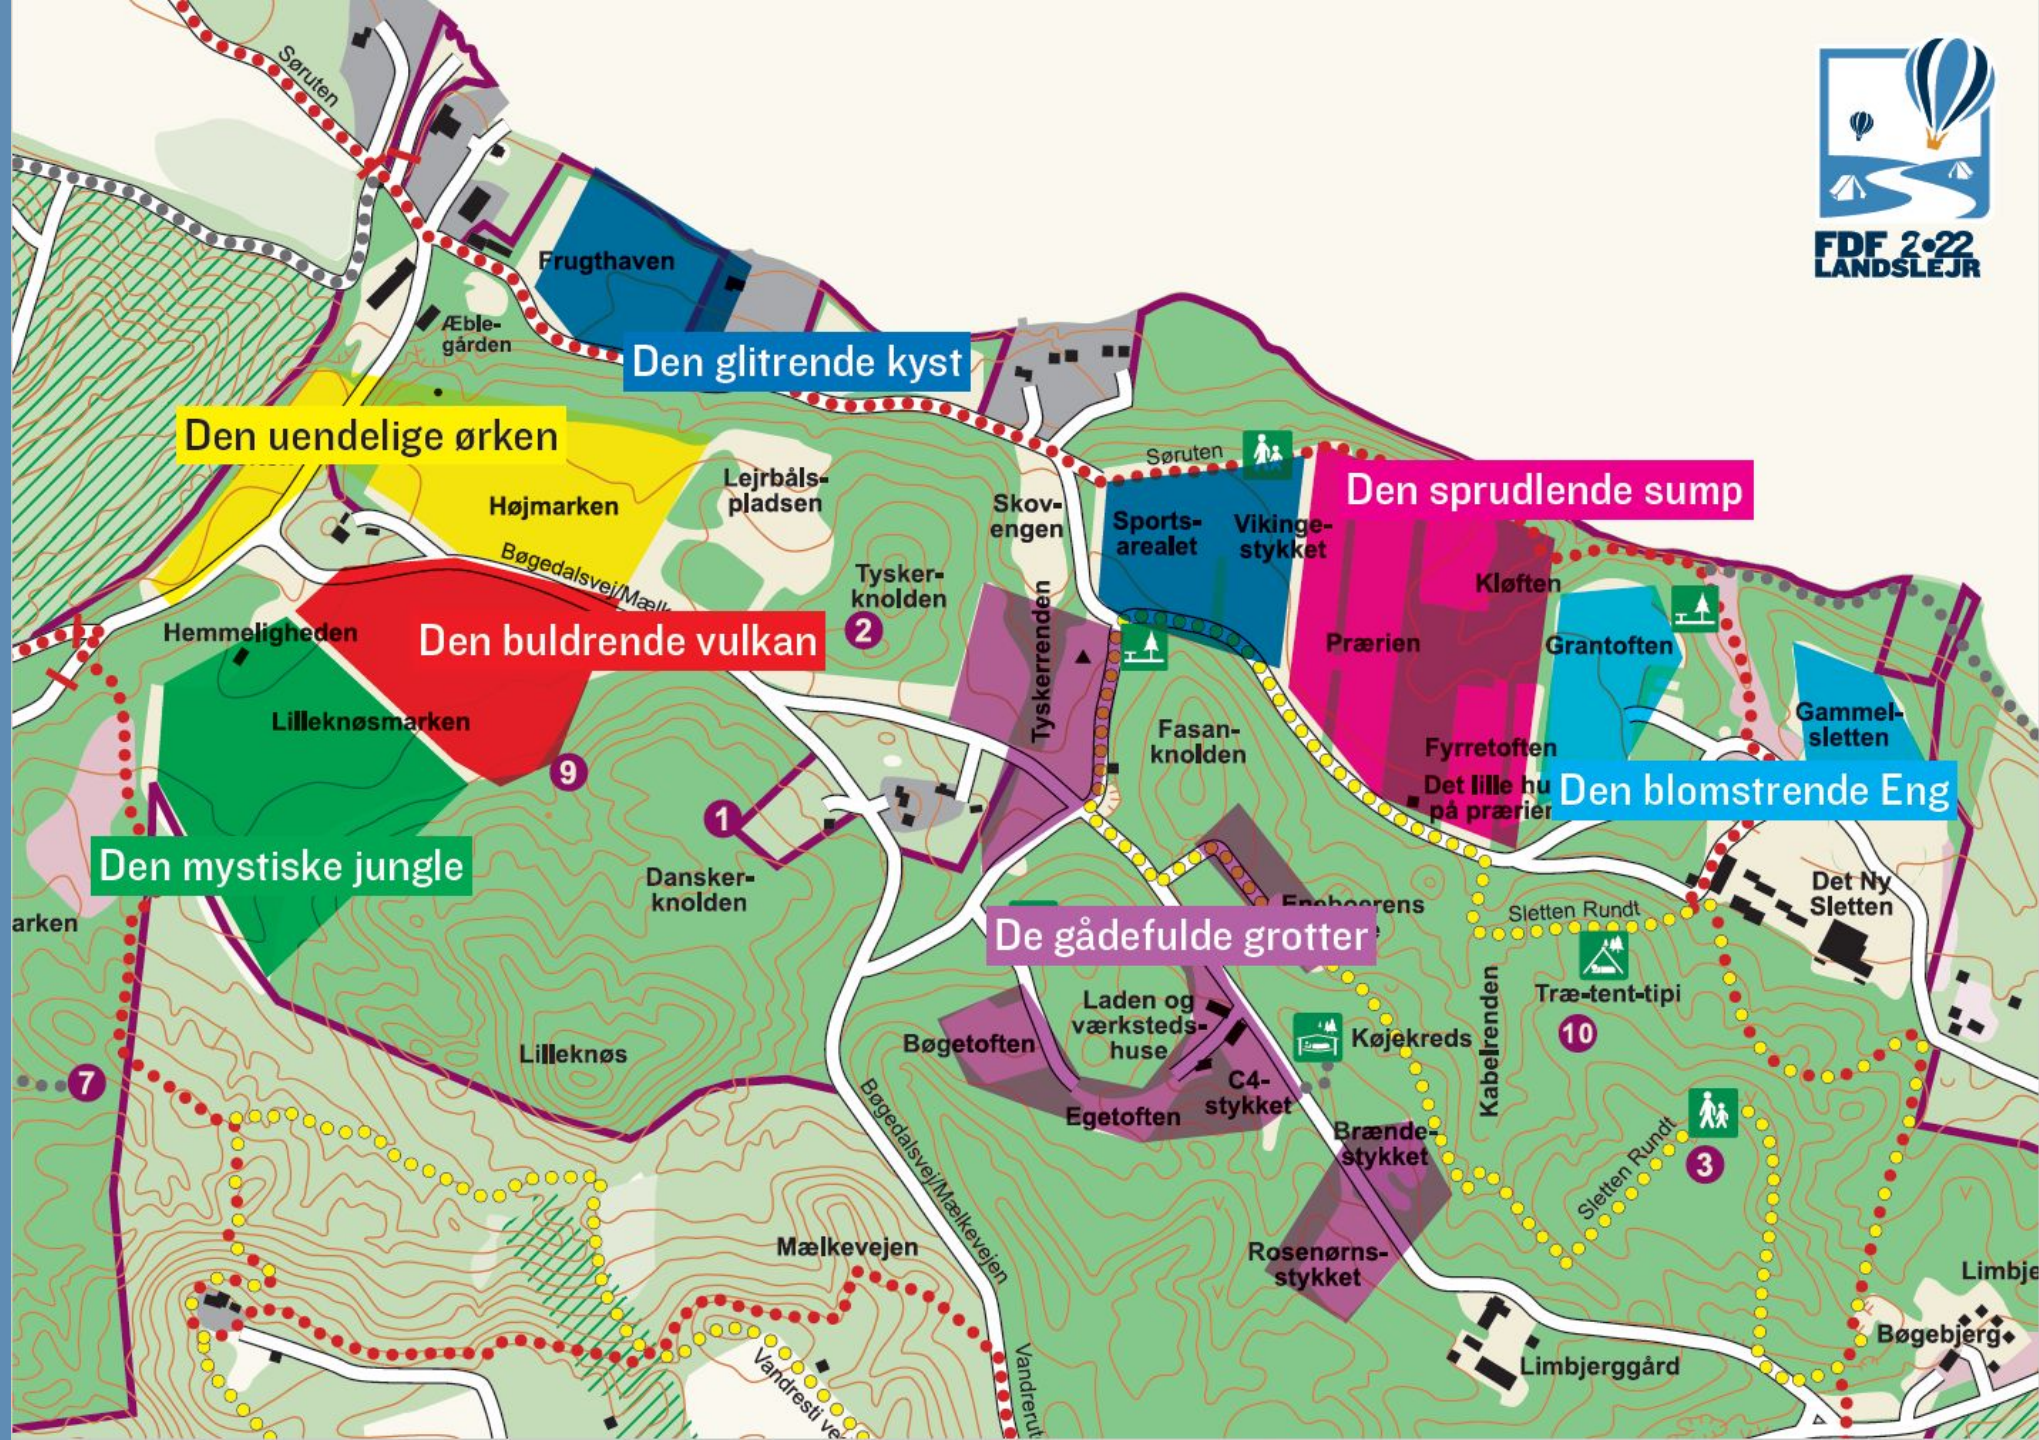

FDF Ellevang-Risskov

FDF Hasle-Åbyhøj

FDF Hjortshøj

FDF Løgten

FDF Mørke

FDF Århus 14

Vores Ekspedition ligger i : Den sprudlende sump

- gæt vores farve...

Kort over lejren

Senior-lejr

Seniorerne får nærvær og store sus

- Hver Ekspedition vil bestå af omkring 5-15 kredse, hvor én af dem er en særlig Seniorkreds, der skabes på landslejren.
- Her bor seniorerne fra Ekspeditionens kredse i samlet flok – og skal skabe lejrliv og ungdomsliv sammen.
- Seniorerne bor derfor centralt på landslejren, på samme vis som alle andre lejrdeltagere. Det skal give seniorerne mulighed for at tage traditioner med hjem fra kredsen og sammen med andre seniorer, skabe et hjem for hinanden. Et hjem, hvor seniorerne kan øve sig i at være unge sammen. Et hjem med ansvar og pligter, og med skævhed og god tid til snakke om det at være et ungt menneske på vej mod et ståsted.

Et særligt senior-område

5 gange i løbet af landslejren åbner et særligt seniorområde.

Her vil seniorerne opleve suset når ALLE seniorer samles og laver fælles program, oplever koncerter og meget mere i Senior SPOT.