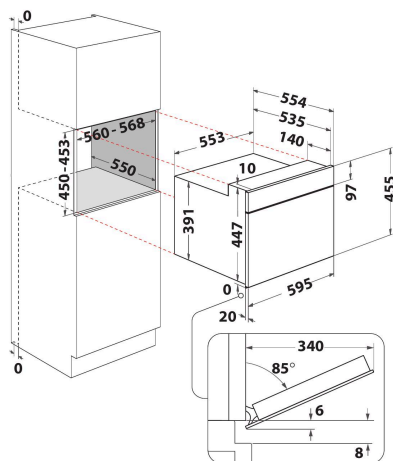

# AMW 9605/NB

12NC: 859991591730

EAN-code: 8003437396533

Whirlpool

SENSING THE DIFFERENCE

- 6TH Sense-technologie
- 6TH SENSE CRISP functie met Crisp plaat
- Crisp
- Inhoud ovenruimte 40 liter
- Jet Start: razendsnel verwarmen
- Jet Defrost: extra snel ontdooien
- Turbo grill gecombineerd (grill + ventilator + magnetron)
- Brood ontdooien
- Magnetron 900 Watt
- Uitstekende handgreep
- Geschikt voor grote borden en schotels (draaiplateau  $\varnothing$  36 cm)
- Ventilatie aan de voorkant
- Drop down opening
- Grillrooster
- Bakplaat
- Crisperplaat en handgreep