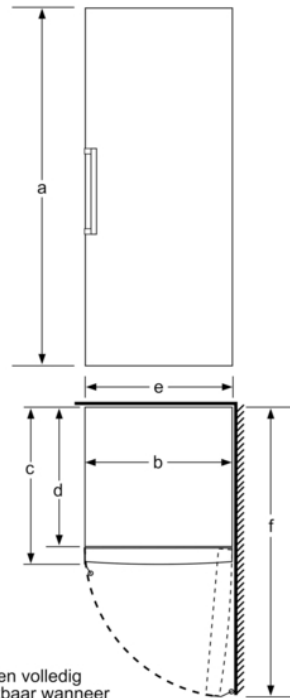

Serie 4, Vrijstaande vriezer, 176 x 60 cm, Wit GSV33VWEV

	a	b	c	d	e	f
KSW36, GSD36	187					
KSV36, KSF36, GSN36, GSV36	186					
KSV33, GSN33, GSV33	176	60	65	58	60	119.5
KSV29, GSN29, GSV29	161					
GSV24	146					
GSN51	161					
GSN54	176	70	78	70	70	142
GSN58	191					

Afmetingen in cm

Schalen volledig uittrekbaar wanneer het apparaat direct tegen een wand wordt geplaatst.