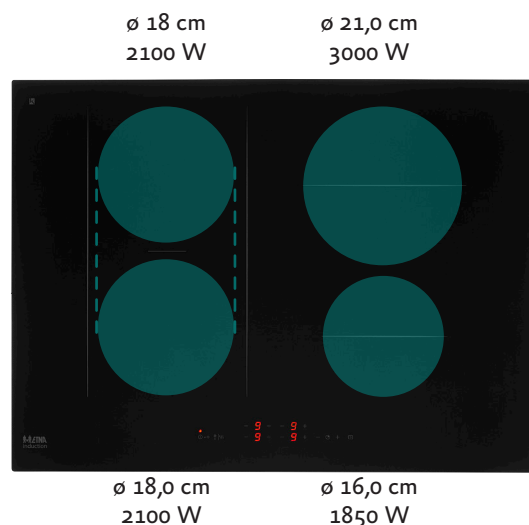

Kookzones

Optionele accessoires

HPS103	3 delige pannenset
HPS204	4-delige pannenset
HPS304	4-delige pannenset
HPG100	Grillplaat
HPT100	Teppanyaki