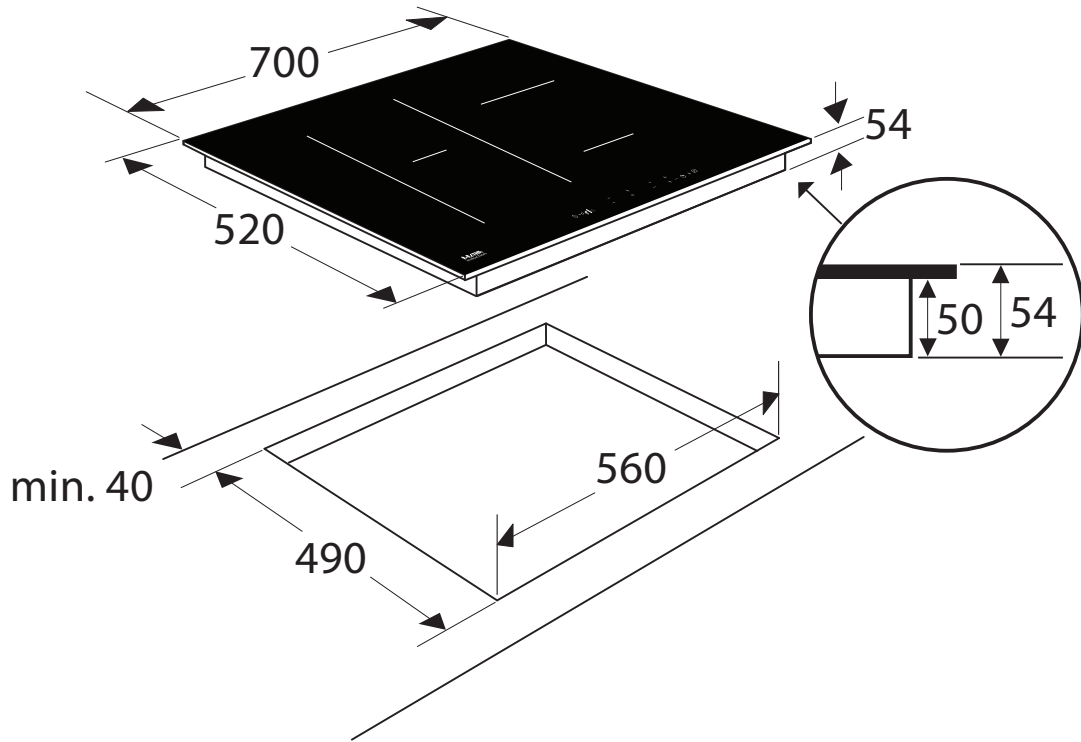

A (mm) C (mm) D (mm)
min. 650 min. 450 min. 40