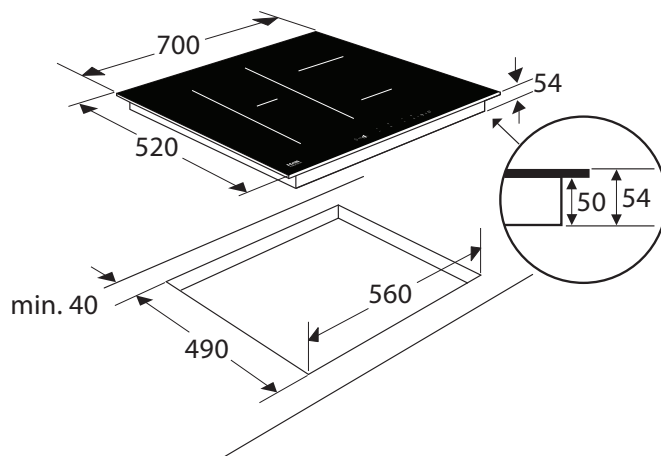

PERFORMANCE SERIE INDUCTIEKOOKPLAAT 1/2 FASE (70 CM)

Bediening:

tiptoetsbediening per zone: bedien direct de gewenste zone, zonder eerst een zone te selecteren

Flexzone:

zone linksvoor en linksachter koppelbaar om 1 grote kookzone te creëren voor een grillplaat of vispan

Design:

70 cm breed voor meer panruimte maar geschikt voor standaard nismaat

Powermanagement:

keuze om aan te sluiten op 2 of 1-fase*

Specificaties

- 70 cm breed maar past in standaard nismaat
- 4 kookzones
- centrale aan/uit bediening
- keuze om aan te sluiten op 2 of 1-fase*

Technische specificaties

- | | |
|--|----------------------------|
| • inbouwmaten (hxbxd) | 50 x 560 x 490 mm |
| • buitenmaten (bxd) | 700 x 520 mm |
| • aansluitwaarde | 7200 W / 3680 W |
| • zone linksvoor | ∅ 18,0 cm - 50 - 2100 W |
| • zone linksachter | ∅ 18,0 cm - 50 - 2100 W |
| • zone rechtsvoor | ∅ 16,0 cm - 50 - 1850 W |
| • zone rechtsachter | ∅ 21,0 cm - 50 - 3000 W |
| • gekoppelde zones (linksvoor/linksachter) | 380 x 180 mm - 50 - 2800 W |