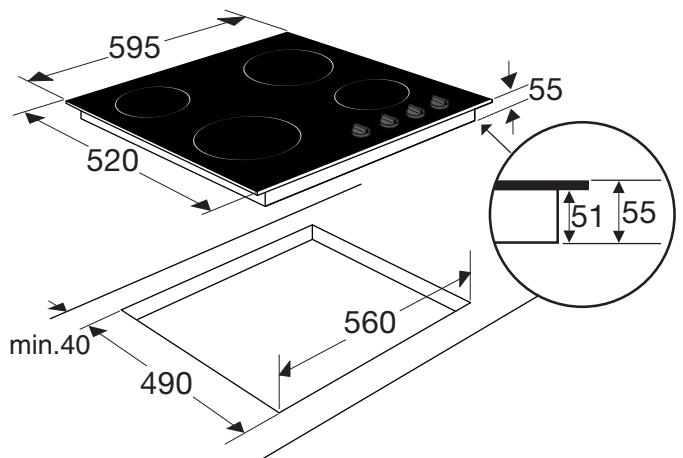

KC160ZT KERAMISCHE KOOKPLAAT (60 CM)

- 4 kookzones
- aan/uit bediening per zone
- eenvoudige bediening d.m.v. draaiknoppen
- te plaatsen boven solo-ovens

• inbouwmaten (hxbxd)	62 x 560 x 490 mm
• buitenmaten (bxd)	595 x 520 mm
• aansluitwaarde	6,50 kW
• zone linksvoor	∅ 21,0 cm - 2300 W
• zone linksachter	∅ 14,5 cm - 1200 W
• zone rechtsvoor	∅ 14,5 cm - 1200 W
• zone rechtsachter	∅ 18,0 cm - 1800 W