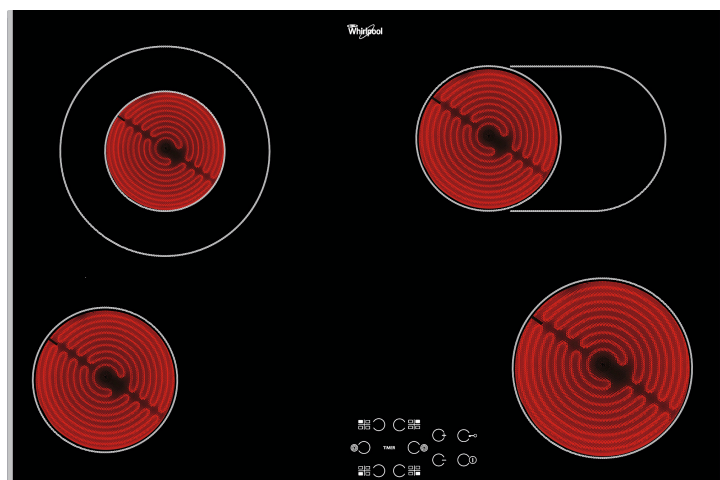

## Whirlpool kookplaat - AKT 8360 LX

Kenmerken van deze Whirlpool kookplaat: elektrische voeding.

### Touch Control

Koken met één druk op de knop. Dankzij Touch Control heb je de precieze bediening van jouw kookplaten binnen handbereik. De sensorvermogensregeling doet het zonder de 10 fasen op de meeste wijzerplaten. Dat maakt een eenvoudigere reiniging en verzorging van jouw kookplaat mogelijk.

- Restwarmte-indicatoren
- Kinderslot
- Aan-uitschakelaar
- 77 cm kookplaat
- Programmeerbare timer
- Zwart Glazen kookplaat
- 4 Bereidingszones met stralingswarmte
- 4 Bereidingszones: 1 Radiant 1200 W, 1 Radiant 750/2100 W, 1 Radiant 1000/1800 W, en 1 Radiant 1700 W
- RVS kader
- Afmetingen HxBxD: 46x770x510 mm
- Nismaat hxbxd: 42x750x490 mm
- Beoordeling elektrische aansluiting: 6800 W
- Spanning: 220-240 V
- Voorste zone links: 145 mm  $\varnothing$ , 1200 W
- Rear left zone: 120/210 mm  $\varnothing$ , 750/2100 W
- Rechterachterste zone: 145/250 mm  $\varnothing$ , 1000/1800 W