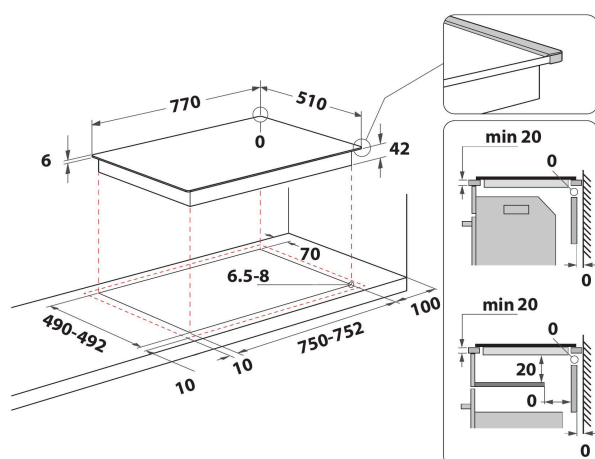

- Restwarmte-indicatoren
- Kinderslot
- Aan-uitschakelaar
- 77 cm kookplaat
- Programmeerbare timer
- Zwart Glazen kookplaat
- 4 Bereidingszones met stralingswarmte
- 4 Bereidingszones: 1 Radiant 1200 W, 1 Radiant 750/2100 W, 1 Radiant 1000/1800 W, en 1 Radiant 1700 W
- RVS kader
- Afmetingen HxBxD: 46x770x510 mm
- Nismaat hxbxd: 42x750x490 mm
- Beoordeling elektrische aansluiting: 6800 W
- Spanning: 220-240 V
- Voorste zone links: 145 mm  $\varnothing$ , 1200 W
- Rear left zone: 120/210 mm  $\varnothing$ , 750/2100 W
- Rechterachterste zone: 145/250 mm  $\varnothing$ , 1000/1800 W