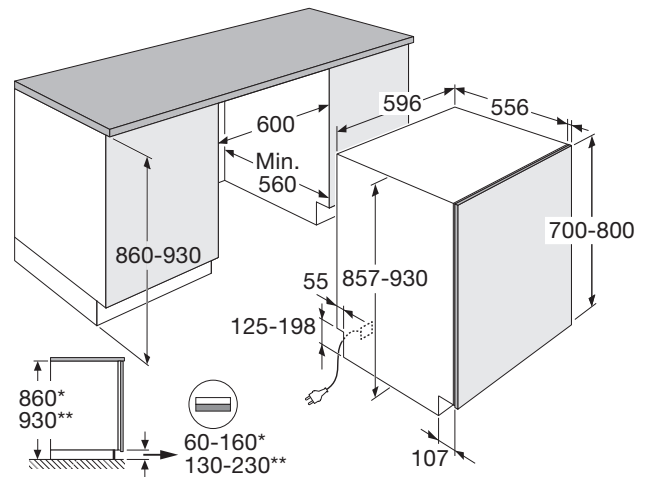

## VOLLEDIG GEÏNTEGREERDE XL VAATWASSER (60 CM)

### Specificaties

- XL inbouwhoogte van 86 tot 93 cm
- stille efficiënte koolborstelloze motor
- automatische deuropening bij einde programma (instelbaar)
- zwart bedieningspaneel
- 5 programma's: auto, intensief, programma, Eco, kort programma, spoelen
- 5 reinigingstemperaturen: 45°C, 50°C, 55°C, 65°C, 70°C
- aquastop
- VOB-vlotter overloop beveiliging
- geïntegreerd verwarmingselement

### Gebruikersgemak

- LED display met resttijdindicatie
- bovenkorf in hoogte verstelbaar met belading
- uitgestelde start 1-24 uur
- ruimte voor 13 couverts
- extra functies: halve belading en extra droog
- elektronische controle voor zout en glansmiddel
- vanaf voorzijde instelbare achterpoten

### Technische specificaties

- |                                  |                        |
|----------------------------------|------------------------|
| • inbouwmaten (hxbxd)            | 820/880 x 600 x 560 mm |
| • aansluitwaarde                 | 1900 W                 |
| • energieverbruik per 100 cycli* | 72 kWh                 |
| • waterverbruik*                 | 8,9 liter              |
| • geluidsniveau                  | 44 dB(A)               |
| • geluidsklasse*                 | B                      |
| • energieklassen*                | C                      |