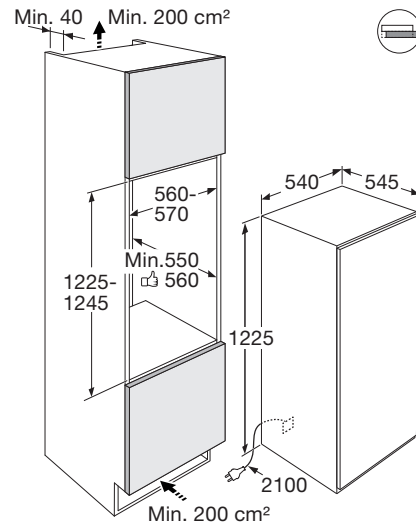

INBOUW SLEEPDEUR KOELKAST MET VRIESVAK (122 CM)

Specificaties

- totale inhoud koelgedeelte 170 liter
- totale inhoud ****vriesgedeelte 17 liter
- automatische ontdooiing van koelgedeelte
- deur met verwisselbare draairichting
- LED verlichting
- 4 glazen legplateaus met lekrand
- 1 groentelade
- sleepdeur systeem
- variabele deurindeling

Technische specificaties

- buitenmaten (hxbxd) 1225 x 540 x 545 mm
- aansluitwaarde 153 W
- invriesvermogen 2,6 kg/24h
- energieverbruik 188 kWh/jaar
- energieklasse F
- geluidsniveau 38 dB(A)