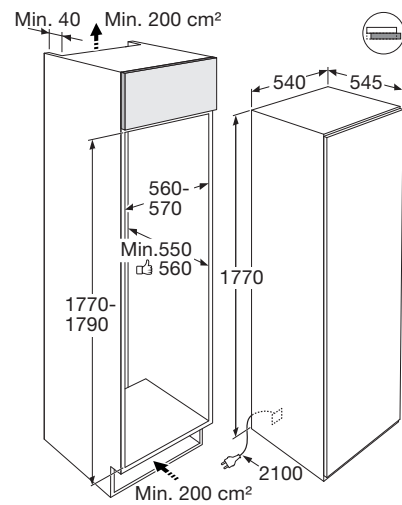

INBOUW SLEEPDEUR KOELKAST (178 CM)

Multi Air Flow:

Het koelgedeelte is voorzien van een ventilator voor een continue luchtstroom in de koelkast wat zorgt voor een stabiele temperatuur op alle niveaus.

Luchtvochtigheidsregeling

Specificaties

- totale inhoud koelgedeelte 294 liter
- automatische ontdooiing
- deur met verwisselbare draairichting
- heldere LED verlichting boven in koelgedeelte voor optimale lichtverdeling
- 6 glazen legplateaus met lekrand
- 2 groentelades waarvan 1 met luchtvochtigheidsregeling
- sleepdeur systeem
- variabele deurindeling
- Multi Air Flow voor gelijkmatige koeling
- snelkoelfunctie

Technische specificaties

- buitenmaten (hxbxd) 1770 x 540 x 545 mm
- aansluitwaarde 98 W
- energieverbruik 140 kWh/jaar
- energieklassen F
- geluidsniveau 39 dB(A)