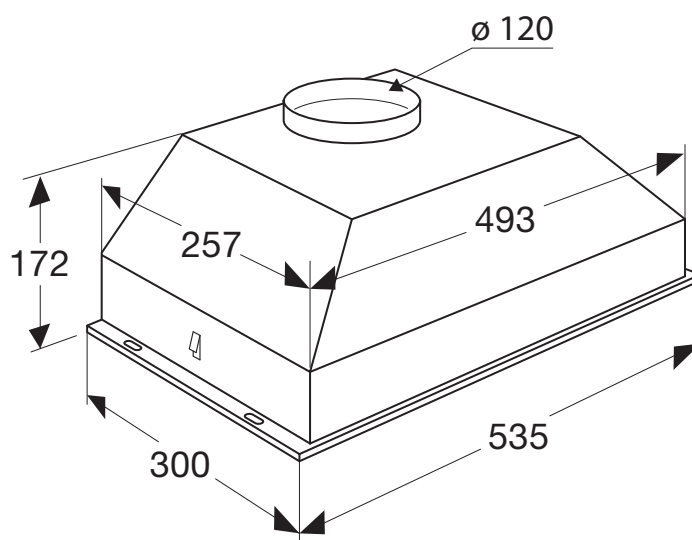

AI553RVS INBOUW AFZUIGKAP (53 CM)

- voor installatie boven een kookeiland of in een schouw
 - geschikt voor afvoer naar buiten en recirculatie
 - afvoer aan bovenzijde
 - 1 aluminium cassettefilter
 - 1 thermisch beveiligde motor
 - 3 snelheden
-
- energielabel C
 - diameter afvoer 120 - 125 mm
 - aansluitwaarde 121 W
 - LED verlichting 2 x 3 W
 - max. afzuigcapaciteit 255 - 425 m³/h
 - geluidsniveau (min.-max.) 56 - 69 dB(A)
-
- met behulp van koolstoffilter REC85 geschikt voor recirculatie (los te bestellen € 29,- per stuk, 1 filter benodigd)