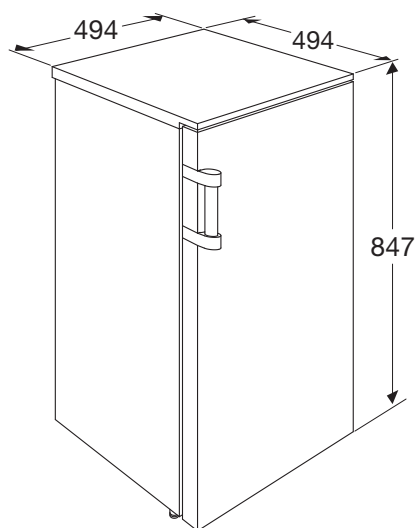

TAFELMODEL KOELER (49 CM BREED)

**Specificaties**

- totale inhoud koelgedeelte 100 liter
- automatische ontdooiing
- deur met verwisselbare draairichting
- LED verlichting
- 3 glazen legplateaus met lekrand
- 1 brede groentelade

Technische specificaties

- afmeting (hxbxd) 847 x 494 x 494 mm
- aansluitwaarde 55 W
- energieverbruik per jaar 108 kWh/jaar
- energieklassen F
- geluidsniveau 35 dB(A)