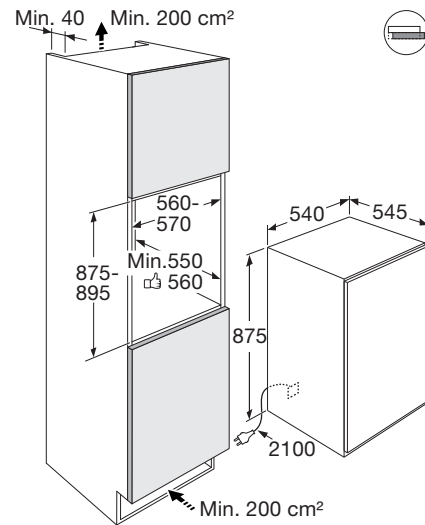

INBOUW SLEEPDEUR KOELKAST (88 CM)

**Specificaties**

- totale inhoud koelgedeelte 134 liter
- automatische ontdooiing
- deur met verwisselbare draairichting
- LED verlichting
- 4 glazen legplateaus met lekrand
- 1 groentelade
- sleepdeur systeem
- variabele deurindeling

**Technische specificaties**

- buitenmaten (hxbxd) 875 x 540 x 545 mm
- aansluitwaarde 106 W
- energieverbruik 116 kWh/jaar
- energieklassen F
- geluidsniveau 38 dB(A)