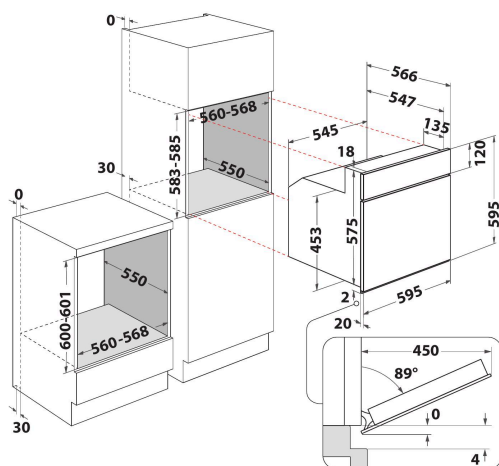

- Energieklasse A
- Inhoud ovenruimte 65 liter
- Koude luchtcirculatie (ontdooien)
- Grill
- Eenvoudig te reinigen emailen binnenkant
- Turbo Grill
- Gebak-functie
- Boven- en Onderwarmte
- Metalen handgreep
- Aantal glazen in deur: 2
- Uitstekende handgreep
- Tijd
- Grill 1400 Watt
- 1 rooster
- 2Vakken
- Digital Display (LED)
- Float Glas en n.v.t Afwerking onderkant voorzijde