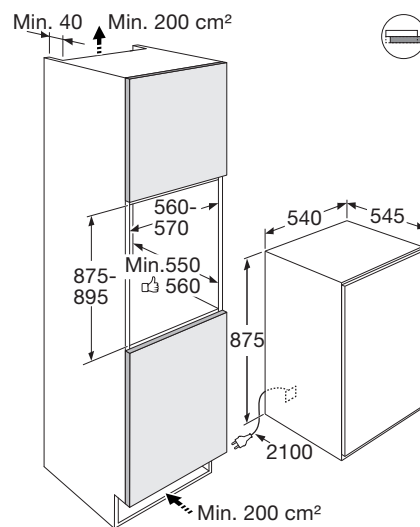

INBOUW SLEEPDEUR VRIESKAST (88 CM)

**Specificaties**

- totale inhoud \*\*\*\*vriesgedeelte 95 liter
- deur met verwisselbare draairichting
- 3 transparante vriesladen
- 1 vriesvak met klep
- sleepdeur systeem

**Technische specificaties**

- buitenmaten (hxbxd) 875 x 540 x 545 mm
- aansluitwaarde 139 W
- invriescapaciteit 6 kg/24h
- energieverbruik 221 kWh/jaar
- energieklassen F
- geluidsniveau 38 dB(A)