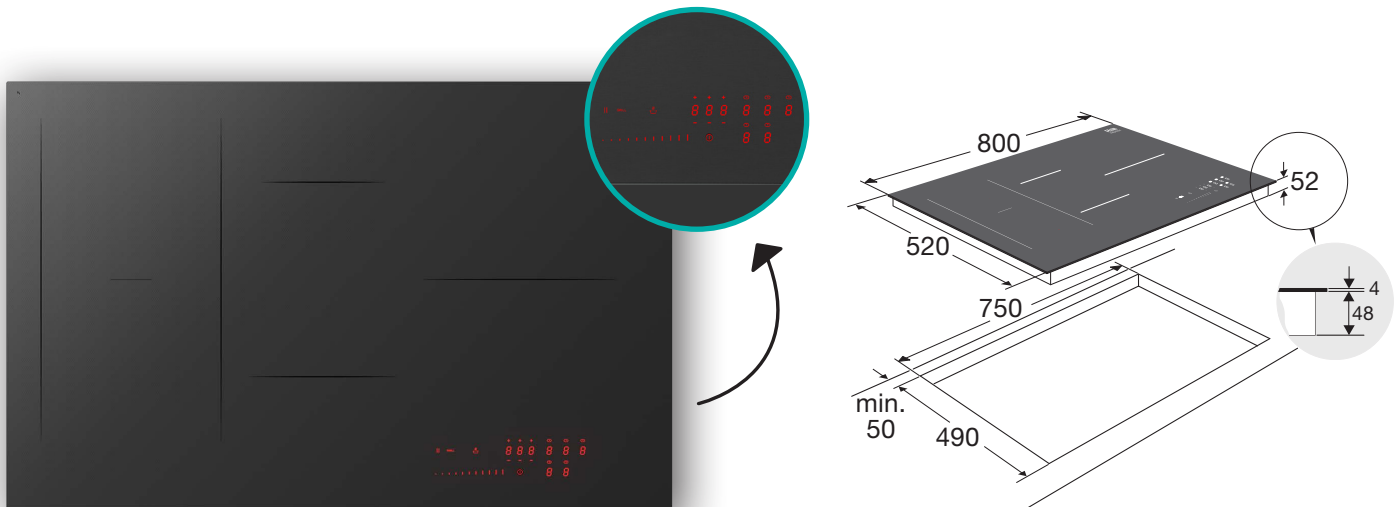

PERFORMANCE SERIE MATTE INDUCTIEKOOKPLAAT 1/2/3 FASE (80 CM)

Light & Slide bediening:

Deze bediening met slider licht enkel op als de kookplaat in gebruik is. Staat de kookplaat uit, dan zie je enkel de aan/uit knop.

Place & Slide functie:

De kookplaat herkent automatisch waar je een pan plaatst en laat je direct die zone bedienen met de handige slider. Hierdoor hoef je niet eerst een zone te selecteren.

Zones:

Zone linksvoor/linksachter koppelbaar om 1 grote kookzone te creëren. XL zone rechts voor optimale kookruimte en gebruiksgemak.

Powermanagement:

Standaard ingesteld op 2-fase maar ook mogelijk om aan te sluiten op 3-fase of op 1-fase met normale stekker.

Specificaties

- Design Special met unieke gematteerde look
- 5 kookzones
- zone linksvoor en linksachter koppelbaar om 1 grote kookzone te creëren voor een grillplaat of vispan
- 2 octavormige kookzones voor extra groot kookoppervlak

- standaard ingesteld op 2-fase maar ook mogelijk om aan te sluiten op 3-fase of op 1-fase met normale stekker

Technische specificaties

- inbouwmaten (hxbxd) 48 x 750 x 490 mm
- buitenmaten (bxd) 800 x 520 mm
- aansluitwaarde 7400 W / 10.400 W / 3680 W
- octazone linksvoor 19,5 x 21,5 cm - 40 - 3000 W
- octazone linksachter 19,5 x 21,5 cm - 40 - 3000 W
- zone middenvoor \varnothing 17,5 cm - 50 - 2100 W
- zone middenachter \varnothing 14,5 cm - 40 - 1850 W
- zone rechts \varnothing 23,0 cm - 40-3000 W
- gekoppelde zones (linksvoor/linksachter) 390 x 210 mm - 40 - 3700 W