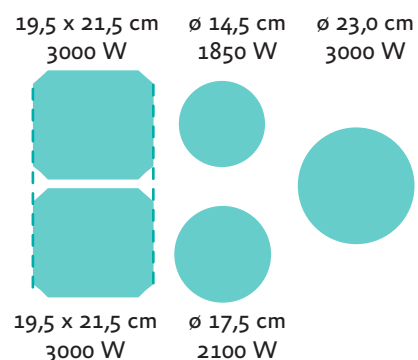

Kookzones

Optionele accessoires

HPS103	3 delige pannenset
HPS204	4-delige pannenset
HPS304	4-delige pannenset
HPG100	Grillplaat
HPT100	Teppanyaki