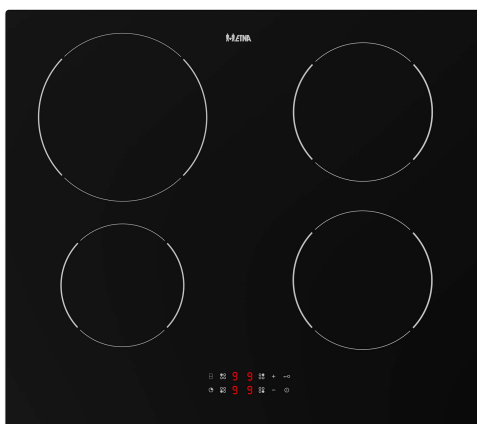

INDUCTIEKOOKPLAAT (59 CM)

**Centrale bediening:**

alle functies en standen zijn eenvoudig vanuit een centraal punt te bedienen

Timer:

met de ingebouwde timer per zone kook je de perfecte eitjes en laat je nooit meer wat aanbranden

Specificaties

- 4 kookzones
- centrale aan/uit-bediening
- voorzien van een 5-aderige kabel waaraan de Perilex stekker gemaakt kan worden (1400 mm)

Gebruikersgemak

- centrale tiptoetsbediening; alle functies en standen zijn eenvoudig vanuit een centraal punt te bedienen
- 10 kookstanden (incl. boostfunctie per zone)
- veilige functies: kookduurbegrenzing, restwarmte indicatie, kinderslot, panherkenning
- 4 timers kunnen worden gebruikt als wekker

Technische specificaties

- inbouwmaten (hxbxd) 56 x 560 x 490 mm
- buitenmaten (bxd) 590 x 520 mm
- aansluitwaarde 7200 W
- zone linksvoor \varnothing 16,0 cm - 1500 W
- zone linksachter \varnothing 21,0 cm - 2600 W
- zone rechtsvoor \varnothing 18,0 cm - 2000 W
- zone rechtsachter \varnothing 18,0 cm - 2000 W
- incl. 5-aderige kabel 1400 mm

Kookzones**Optionele accessoires**

- HPS103 3-delige pannenset
- HPS204 4-delige pannenset
- HPS304 4-delige pannenset