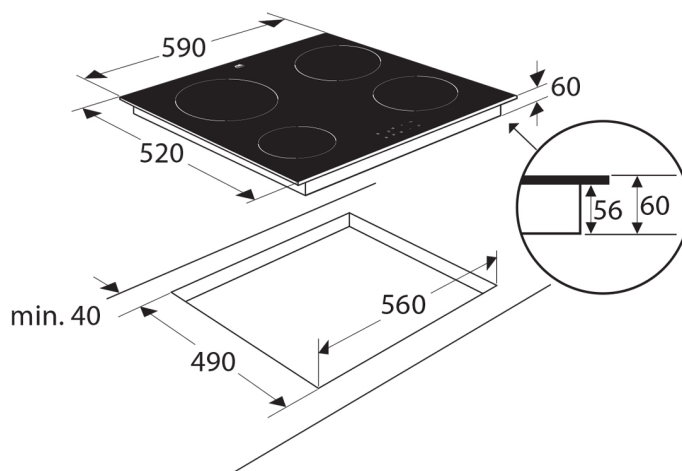

INDUCTIEKOOKPLAAT (59 CM)

**Centrale bediening:**

alle functies en standen zijn eenvoudig vanuit een centraal punt te bedienen

Timer:

met de ingebouwde timer per zone kook je de perfecte eitjes en laat je nooit meer wat aanbranden

Specificaties

- 4 kookzones
- centrale aan/uit-bediening
- voorzien van een 5-aderige kabel waaraan de Perilex stekker gemaakt kan worden (1400 mm)

Gebruikersgemak

- centrale tiptoetsbediening; alle functies en standen zijn eenvoudig vanuit een centraal punt te bedienen
- 10 kookstanden (incl. boostfunctie per zone)
- veilige functies: kookduurbegrenzing, restwarmte indicatie, kinderslot, panherkenning
- 4 timers kunnen worden gebruikt als wekker

Technische specificaties

- inbouwmaten (hxbxd) 56 x 560 x 490 mm
- buitenmaten (bxd) 590 x 520 mm
- aansluitwaarde 7200 W
- zone linksvoor \varnothing 16,0 cm - 1500 W
- zone linksachter \varnothing 21,0 cm - 2600 W
- zone rechtsvoor \varnothing 18,0 cm - 2000 W
- zone rechtsachter \varnothing 18,0 cm - 2000 W
- incl. 5-aderige kabel 1400 mm