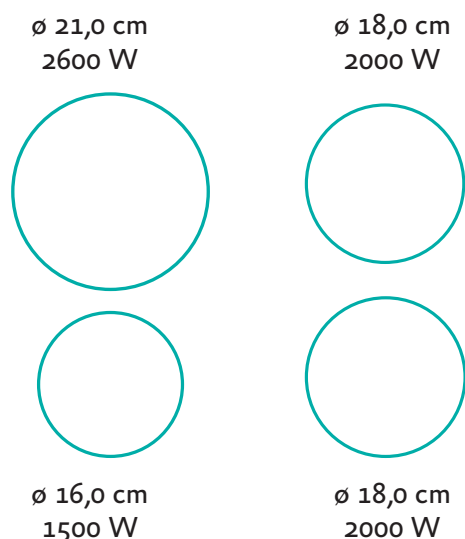

Kookzones

Optionele accessoires

- HPS103 3-delige pannenset
- HPS204 4-delige pannenset
- HPS304 4-delige pannenset