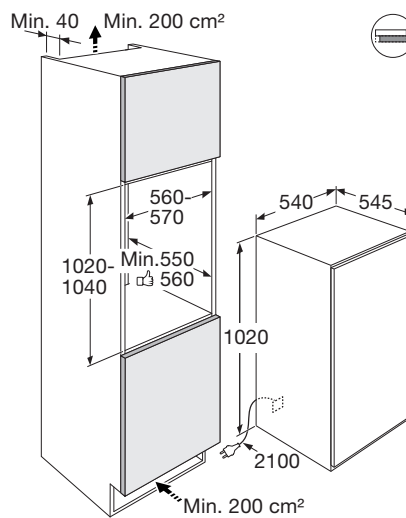

INBOUW SLEEPDEUR KOELKAST (102 CM)

**Specificaties**

- totale inhoud koelgedeelte 160 liter
- automatische ontdooiing
- deur met verwisselbare draairichting
- LED verlichting
- 4 glazen legplateaus met lekrand
- 1 groentelade
- sleepdeur systeem
- variabele deurindeling

**Technische specificaties**

- buitenmaten (hxbxd) 1020 x 540 x 545 mm
- aansluitwaarde 122 W
- energieverbruik 96 kWh/jaar
- energieklassen E
- geluidsniveau 38 dB(A)