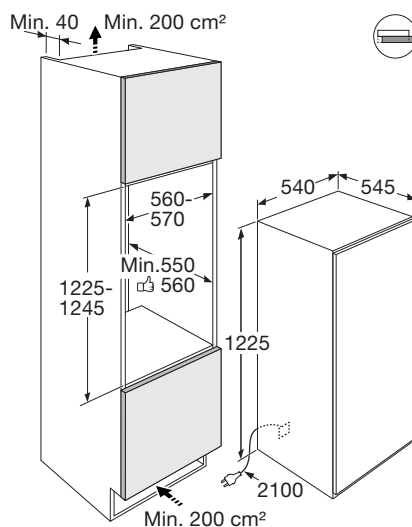

INBOUW SLEEPDEUR KOELKAST (122 CM)

**Specificaties**

- totale inhoud koelgedeelte 200 liter
- automatische ontdooiing
- deur met verwisselbare draairichting
- LED verlichting
- 5 glazen legplateaus met lekrand
- 1 groentelade
- sleepdeur systeem
- variabele deurindeling

**Technische specificaties**

- buitenmaten (hxbxd) 1225 x 540 x 545 mm
- aansluitwaarde 142 W
- energieverbruik 126 kWh/jaar
- energieklassen F
- geluidsniveau 38 dB(A)