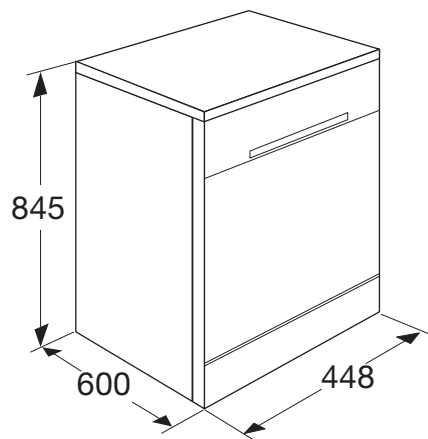

VRIJSTAANDE SLIMLINE VAATWASSER (45 CM)

**Specificaties**

- 5 programma's: intensief, 60-min programma, eco, snel, spoelen
- 4 reinigingstemperaturen 40°C, 45°C, 50°C, 60°C
- drogen met restwarmte
- aquastop
- VOB-vlotter overloop beveiliging
- geïntegreerd verwarmingselement

Gebruikersgemak

- bovenkorf in hoogte verstelbaar zonder belading
- geschikt voor 9 couverts
- halve belading
- elektronische controle voor zout en glansmiddel

Technische specificaties

- | | |
|----------------------------------|--------------------|
| • kleur | wit |
| • buitenmaten (hxbxd) | 845 x 448 x 600 mm |
| • aansluitwaarde | 2100 W |
| • energieverbruik per 100 cycli* | 70 kWh |
| • waterverbruik* | 9 liter |
| • geluidsniveau* | 47 dB(A) |
| • geluidsklasse* | C |
| • energieklassen* | E |