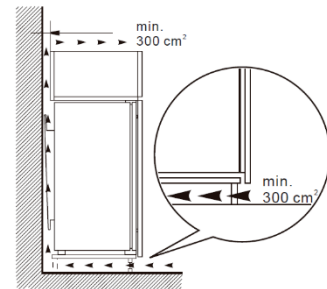

BERLIN088-4RVA++ Inbouw koeler nis88

Specificaties

Ontwerp / uitrusting

- ✓ A++ energielabel
- ✓ Deur met verwisselbare draairichting
- ✓ Magnetische deursluiting
- ✓ LED-binnenverlichting
- ✓ 130 liter netto inhoud
- ✓ Luxe uitstraling en afwerking middels RVS accenten
- ✓ 3 hardglazen plateaus met aluminium strips
- ✓ Kleur wit

Technische informatie

Klimaatklasse	N/ST	
Geluidsniveau	42	[dB(A)]
Koelvloeistof	R600a (18g)	

Afmetingen / gewicht

Buitenmaten onverpakt (hxbxd)	893 x 540 x 540	[mm]
Gewicht onverpakt	29	[kg]
Buitenmaten verpakt (hxbxd)	940 x 570 x 560	[mm]
Gewicht verpakt	31	[kg]