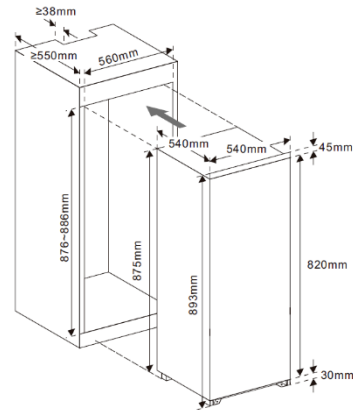

BERLIN088-4RVA++ Inbouw koeler nis88

Specificaties

Ontwerp / uitrusting

- ✓ A++ energielabel
- ✓ Deur met verwisselbare draairichting
- ✓ Magnetische deursluiting
- ✓ LED-binnenverlichting
- ✓ 130 liter netto inhoud
- ✓ Luxe uitstraling en afwerking middels RVS accenten
- ✓ 3 hardglazen plateaus met aluminium strips
- ✓ Kleur wit

Technische informatie

Klimaatklasse	N/ST	
Geluidsniveau	42	[dB(A)]
Koelvloeistof	R600a (18g)	

Afmetingen / gewicht

Buitenmaten onverpakt (hxbxd)	893 x 540 x 540	[mm]
Gewicht onverpakt	29	[kg]
Buitenmaten verpakt (hxbxd)	940 x 570 x 560	[mm]
Gewicht verpakt	31	[kg]