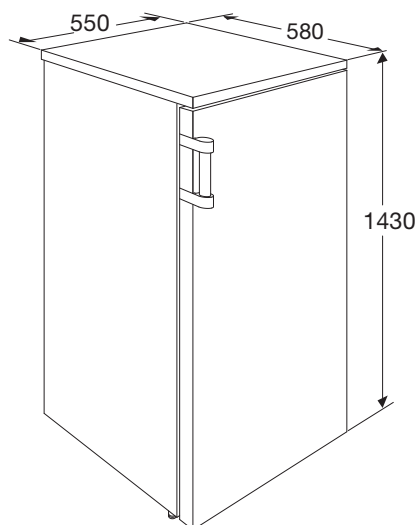

KOELER (143 CM)

**Specificaties**

- totale inhoud koelgedeelte 237 liter
- automatische ontdooiing
- deur met verwisselbare draairichting
- LED verlichting
- 5 glazen legplateaus met lekrand
- 1 brede groentelade

Technische specificaties

- afmeting (hxbxd) 1430 x 550 x 580 mm
- aansluitwaarde 90 W
- energieverbruik per jaar 103 kWh/jaar
- energieklassen E
- geluidsniveau 40 dB(A)