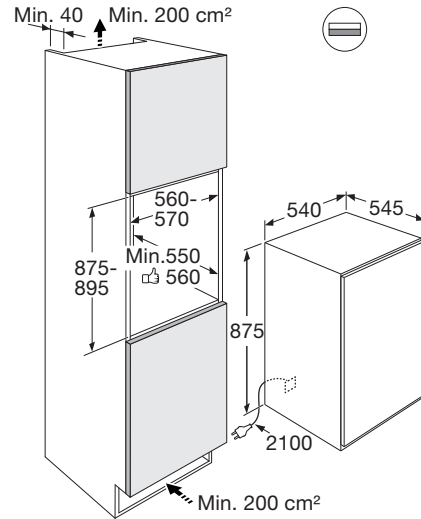

INBOUW DEUR-OP-DEUR KOELKAST (88 CM)

Specificaties

- totale inhoud koelgedeelte 134 liter
- automatische ontdooing
- deur met verwisselbare draairichting
- LED verlichting
- 4 glazen legplateaus met lekrand
- 1 groentelade
- deur-op-deur systeem
- zelfsluitend bij deuropening < 20 °
- variabele deurindeling

Technische specificaties

- buitenmaten (hxbxd) 875 x 540 x 545 mm
- aansluitwaarde 106 W
- energieverbruik 116 kWh/jaar
- energieklassen F
- geluidsniveau 38 dB(A)