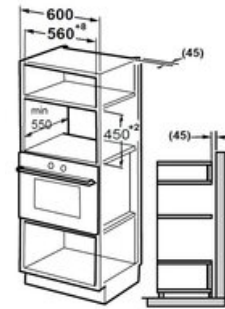

Ontwerp / uitrusting

- ✓ 25 liter inhoud
- ✓ LED-display
- ✓ Greeploos
- ✓ Inclusief Draaiplateau en draadrooster
- ✓ RVS
- ✓ Kleur Zwart

Technische informatie

Vermogen magnetron	900	[W]
Vermogen hetelucht	2500	[W]
Temperatuurbereik	140 - 230	[°C]
Vermogen Grill	1100	[W]

Eigenschappen

Functies	10
Bediening	Draaiknop / druktoetsen
Timer	✓
Kinderslot	✓
Voorverwarmen	✓

Afmetingen / gewicht

Buitenmaten onverpakt (hxbxd)	460x595x473	[mm]
Inbouwmaten (hxbxd)	450x560x550	[mm]
Gewicht onverpakt	21,5	[kg]
Buitenmaten verpakt (hxbxd)	533x670x550	[mm]
Gewicht verpakt	23	[kg]