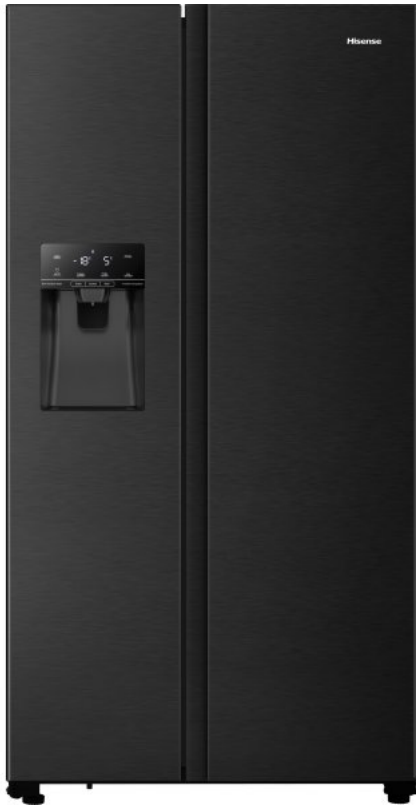

# RS694N4TFE

# Hisense

Ijs- en waterdispenser

Elektronische aanraakbediening

Watertank zonder vaste aansluiting

Verchromd wijnrek

Extra ruimte

Fresh Crisper

Multi Air Flow

No-Frost

Super Cool

Energieklasse: **A++**

Energieklasse: **E**

Materiaal Deur: **Gelakt metaal**

Kleur: **Zwart**

Kleur: **Zwart**

Draairichting deur: **Koelkast rechts/vriezer links**

Snelkoelfunctie

Eco Mode

Led strip bovenaan

5 glazen schappen

Flessenhouder

2 eierrekjes (12x)

Binnenverlichting vriesgedeelte: **LED verlichting**

SpaceBox 38L