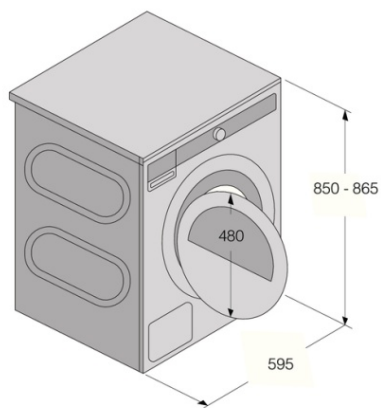

Constructie & Prestaties

- Volledig roestvrijstalen binnen- en buitentrommel
- Standaard motor
- Warmtepomp
- Sensor- en tijdgestuurd drogen
- Trommel inhoud: 117 Liter
- Butterfly drogen

Gebruiksgemak

- Condensreservoir: 6 Liter
- Automatisch programma
- Ja
- Extra grote vulopening: 34 cm
- Openingshoek van de deur: 180 °
- Anti-kreuk functie
- Tijdbesparing
- Vochtsensor

Design & installatie

- Draairichting deur: Omkeerbaar
- Regelbare poten: 15 mm
- Standaard
- vulopening: Frontlader

Veiligheid & Onderhoud

- Kinderslot - vergrendeling van bedieningspaneel (CDP)
- Thermische beveiliging
- Thermische en elektronische beveiliging tegen oververhitting

Technische gegevens

- Geluidsniveau: 64 dB(A)re 1 pW

- Gewogen energieverbruik in sluimerstand (Pj): 0,65 W
- Gewogen energieverbruik in uitstand (Po): 0,2 W
- Energieverbruik kWh/jaar: 235,9 kWh
- Energieklasse: A++
- Geaard stopcontact
- SHUKO stekker
- Aansluitwaarde: 700 W
- Voltage: 220-240 V
- Aantal fases: 1
- Zekering: 10 amp
- Frequentie: 50 Hz
- Gewicht van het apparaat: 56,6 kg
- Recyclebaar
- ISO 14001

Afmetingen

- Afmetingen (HxBxD): 85 × 59,5 × 65,4 cm
- Diepte met geopende deur: 1165 mm
- kabel: 2,1 m

Logistieke informatie

- Afmetingen van het verpakte toetsel: 92 × 64 × 72,3 cm
- Bruto gewicht: 61 kg
- Productcode: 576408
- EAN-code: 3838782010774
- Productcode: 576408
- EAN-code: 3838782010774