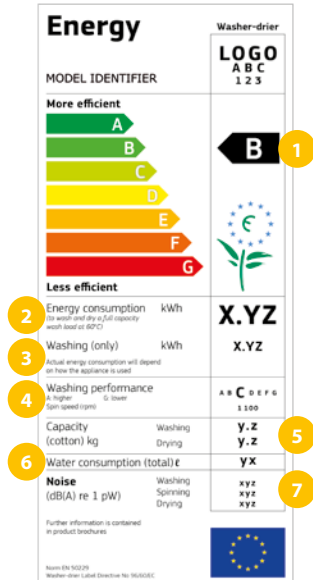

WAS-DROOGCOMBINATIES

GELDIG TOT 28 FEBRUARI 2021

1. 1 Energie-efficiëntieklasse (compleet programma)
2. 2 Energieverbruik in kWh (compleet programma)
3. 3 Energieverbruik in kWh (één wasbeurt)
4. 4 Was-efficiëntieklasse
5. 5 Maximaal vulgewicht voor wassen en drogen
6. 6 Waterverbruik in liters per jaar (compleet programma)
7. 7 Geluidsniveau tijdens het wassen, centrifugeren en drogen uitgedrukt in dB(A) re 1 pW

GELDIG VANAF 1 MAART 2021