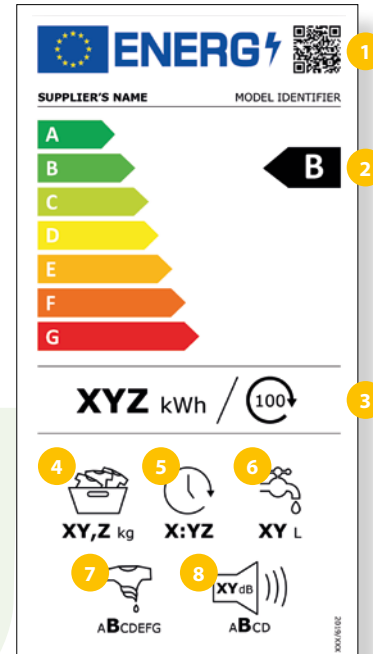

Afhankelijk van de productcategorie tonen de energielabels niet alleen water- en elektriciteitsverbruik. Duidelijke pictogrammen geven meer informatie over energieverbruiken andere productkenmerken. Dit vereenvoudigt het vergelijken van verschillende producten. Apparaten die vanaf maart 2021 als eerste worden voorzien van de nieuwe energielabels zijn vaatwassers, wasmachines, was-droogcombinaties, koelkasten, diepvriezers en wijnklimaatkasten. Andere productcategorieën gaan vanaf 2022 over op het nieuwe energielabel.

Belangrijke data om te onthouden:

- **1 november 2020:** het nieuwe energielabel moet aanwezig zijn in de productverpakking samen met het oude label.
- **1 maart 2021:** het nieuwe energielabel wordt officieel geïntroduceerd en moet getoond worden op alle producten in de winkel.
- **30 november 2021:** de laatste dag voor winkels om productvoorraad met alleen het oude energielabel te verkopen.

Voor meer informatie bezoek onze website: [www.whirlpool.be](http://www.whirlpool.be)

GELDIG TOT 28 FEBRUARI 2021

GELDIG VANAF 1 MAART 2021

- 1 Energie-efficiëntieklasse
- 2 Energieverbruik in kWh per jaar (gebaseerd op 220 standaard wasbeurten per jaar)
- 3 Waterverbruik in liters per jaar (gebaseerd op 220 standaard wasbeurten per jaar)
- 4 Maximaal vulgewicht
- 5 Centrifuge-efficiëntieklasse
- 6 Geluidsniveau tijdens het wassen en centrifugeren uitgedrukt in dB(A) re 1 pW

- 1 QR code
- 2 Energie-efficiëntieklasse\*
- 3 Gewogen energieverbruik\* in kWh/100 wasbeurten (op Eco 40-60)
- 4 Maximaal vulgewicht
- 5 Tijdsduur van Eco 40-60 wasprogramma met volledige lading
- 6 Gewogen waterverbruik\* in liters per wasbeurt (op Eco 40-60)
- 7 Centrifuge-efficiëntieklasse\*
- 8 Geluidsniveau tijdens het centrifugeren uitgedrukt in dB(A) re 1 pW en geluidsklasse