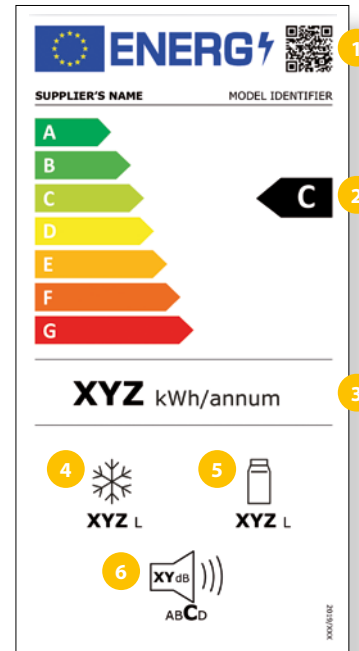

\*\* Wassen en drogen.  
\* Waarden gelden voor kwart, halve en volledige belading.  
Bij wassen en drogen geldt halve en volledige belading.

GELDIG TOT 28 FEBRUARI 2021

- 1 Energie-efficiëntieklasse
- 2 Energieverbruik in kWh per jaar (gebaseerd op 280 standaard Eco wasbeurten per jaar)
- 3 Waterverbruik in liters per jaar (gebaseerd op 280 standaard Eco wasbeurten per jaar)
- 4 Droog-efficiëntieklasse (gebaseerd op het Eco programma)
- 5 Aantal couverts
- 6 Geluidsniveau uitgedrukt in dB(A) re 1 pW

GELDIG VANAF 1 MAART 2021

- 1 QR code
- 2 Energie-efficiëntieklasse
- 3 Energieverbruik in kWh per 100 Eco cycli
- 4 Aantal couverts
- 5 Waterverbruik in liters per Eco wasbeurt
- 6 Tijdsduur van het Eco programma
- 7 Geluidsniveau uitgedrukt in dB(A) re 1 pW en geluidsklasse

# KOELKASTEN & DIEPVRIEZERS

GELDIG TOT 28 FEBRUARI 2021

- 1 Energie-efficiëntieklasse
- 2 Energieverbruik in kWh per jaar
- 3 Het totale volume van de koelcompartimenten
- 4 Het totale volume van de vriescompartimenten
- 5 Geluidsniveau uitgedrukt in dB(A) re 1 pW

GELDIG VANAF 1 MAART 2021

- 1 QR code
- 2 Energie-efficiëntieklasse
- 3 Energieverbruik in kWh per jaar (gemeten onder de nieuwe standaard voorwaarden)
- 4 Het totale volume van de vriescompartimenten
- 5 Het totale volume van de koelcompartimenten
- 6 Geluidsniveau uitgedrukt in dB(A) re 1 pW en geluidsklasse