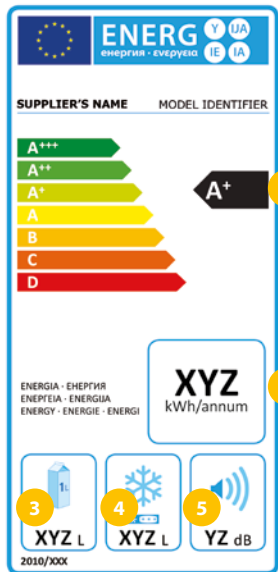

KOELKASTEN & DIEPVRIEZERS

GELDIG TOT 28 FEBRUARI 2021

1. 1 Energie-efficiëntieklasse
2. 2 Energieverbruik in kWh per jaar
3. 3 Het totale volume van de koelcompartimenten
4. 4 Het totale volume van de vriescompartimenten
5. 5 Geluidsniveau uitgedrukt in dB(A) re 1 pW

GELDIG VANAF 1 MAART 2021