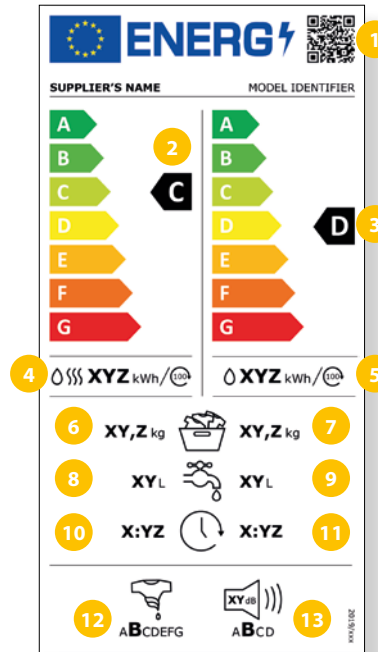

- 1 QR code
- 2 Energie-efficiëntieklasse\*
- 3 Gewogen energieverbruik\* in kWh/100 wasbeurten (op Eco 40-60)
- 4 Maximaal vulgewicht
- 5 Tijdsduur van Eco 40-60 wasprogramma met volledige lading
- 6 Gewogen waterverbruik\* in liters per wasbeurt (op Eco 40-60)
- 7 Centrifuge-efficiëntieklasse\*
- 8 Geluidsniveau tijdens het centrifugeren uitgedrukt in dB(A) re 1 pW en geluidsklasse

\* Waarden gelden voor kwart, halve en volledige belading.

# WAS-DROOGCOMBINATIES

GELDIG TOT 28 FEBRUARI 2021

- 1 Energie-efficiëntieklasse (compleet programma)
- 2 Energieverbruik in kWh (compleet programma)
- 3 Energieverbruik in kWh (één wasbeurt)
- 4 Was-efficiëntieklasse
- 5 Maximaal vulgewicht voor wassen en drogen
- 6 Waterverbruik in liters per jaar (compleet programma)
- 7 Geluidsniveau tijdens het wassen, centrifugeren en drogen uitgedrukt in dB(A) re 1 pW

GELDIG VANAF 1 MAART 2021

- 1 QR code
- 2 Energie-efficiëntieklasse (compleet programma\*\*)
- 3 Energie-efficiëntieklasse\* (wasprogramma)
- 4 Gewogen energieverbruik in kWh per 100 cycli (compleet programma\*\*)
- 5 Gewogen energieverbruik\* in kWh per 100 cycli (wasprogramma)
- 6 Maximaal vulgewicht (compleet programma\*\*)
- 7 Maximaal vulgewicht (wasprogramma)
- 8 Gewogen waterverbruik in liters per cyclus (compleet programma\*\*)
- 9 Gewogen waterverbruik\* in liters per cyclus (wasprogramma)
- 10 Tijdsduur van het programma (compleet programma\*\*) met volledige lading
- 11 Tijdsduur van Eco 40-60 wasprogramma met volledige lading
- 12 Centrifuge-efficiëntieklasse\*
- 13 Geluidsniveau tijdens het centrifugeren uitgedrukt in dB(A) re 1 pW en geluidsklasse