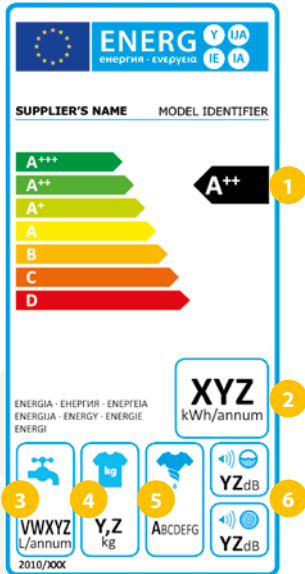

Afhankelijk van de productcategorie tonen de energielabels niet alleen water- en elektriciteitsverbruik. Duidelijke pictogrammen geven meer informatie over energieverbruiken andere productkenmerken. Dit vereenvoudigt het vergelijken van verschillende producten. Apparaten die vanaf maart 2021 als eerste worden voorzien van de nieuwe energielabels zijn vaatwassers, wasmachines, was-droogcombinaties, koelkasten, diepvriezers en wijnklimaatkasten. Andere productcategorieën gaan vanaf 2022 over op het nieuwe energielabel.

Belangrijke data om te onthouden:

- **1 november 2020:** het nieuwe energielabel moet aanwezig zijn in de productverpakking samen met het oude label.
- **1 maart 2021:** het nieuwe energielabel wordt officieel geïntroduceerd en moet getoond worden op alle producten in de winkel.
- **30 november 2021:** de laatste dag voor winkels om productvoorraad met alleen het oude energielabel te verkopen.

Voor meer informatie bezoek onze website: [www.whirlpool.be](http://www.whirlpool.be)

GELDIG TOT 28 FEBRUARI 2021

GELDIG VANAF 1 MAART 2021

- 1 Energie-efficiëntieklasse
- 2 Energieverbruik in kWh per jaar (gebaseerd op 220 standaard wasbeurten per jaar)
- 3 Waterverbruik in liters per jaar (gebaseerd op 220 standaard wasbeurten per jaar)
- 4 Maximaal vulgewicht
- 5 Centrifuge-efficiëntieklasse
- 6 Geluidsniveau tijdens het wassen en centrifugeren uitgedrukt in dB(A) re 1 pW

- 1 QR code
- 2 Energie-efficiëntieklasse\*
- 3 Gewogen energieverbruik\* in kWh/100 wasbeurten (op Eco 40-60)
- 4 Maximaal vulgewicht
- 5 Tijdsduur van Eco 40-60 wasprogramma met volledige lading
- 6 Gewogen waterverbruik\* in liters per wasbeurt (op Eco 40-60)
- 7 Centrifuge-efficiëntieklasse\*
- 8 Geluidsniveau tijdens het centrifugeren uitgedrukt in dB(A) re 1 pW en geluidsklasse