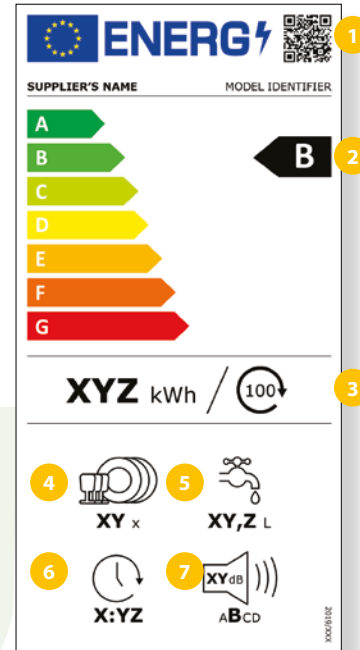

# WAS-DROOGCOMBINATIES

GELDIG TOT 28 FEBRUARI 2021

- 1 Energie-efficiëntieklasse (compleet programma)
- 2 Energieverbruik in kWh (compleet programma)
- 3 Energieverbruik in kWh (één wasbeurt)
- 4 Was-efficiëntieklasse
- 5 Maximaal vulgewicht voor wassen en drogen
- 6 Waterverbruik in liters per jaar (compleet programma)
- 7 Geluidsniveau tijdens het wassen, centrifugeren en drogen uitgedrukt in dB(A) re 1 pW

GELDIG VANAF 1 MAART 2021

- 1 QR code
- 2 Energie-efficiëntieklasse (compleet programma\*\*)
- 3 Energie-efficiëntieklasse\* (wasprogramma)
- 4 Gewogen energieverbruik in kWh per 100 cycli (compleet programma\*\*)
- 5 Gewogen energieverbruik\* in kWh per 100 cycli (wasprogramma)
- 6 Maximaal vulgewicht (compleet programma\*\*)
- 7 Maximaal vulgewicht (wasprogramma)
- 8 Gewogen waterverbruik in liters per cyclus (compleet programma\*\*)
- 9 Gewogen waterverbruik\* in liters per cyclus (wasprogramma)
- 10 Tijdsduur van het programma (compleet programma\*\*) met volledige lading
- 11 Tijdsduur van Eco 40-60 wasprogramma met volledige lading
- 12 Centrifuge-efficiëntieklasse\*
- 13 Geluidsniveau tijdens het centrifugeren uitgedrukt in dB(A) re 1 pW en geluidsklasse

\*\* Wassen en drogen.  
\* Waarden gelden voor kwart, halve en volledige belading.  
Bij wassen en drogen geldt halve en volledige belading.

GELDIG TOT 28 FEBRUARI 2021

- 1 Energie-efficiëntieklasse
- 2 Energieverbruik in kWh per jaar (gebaseerd op 280 standaard Eco wasbeurten per jaar)
- 3 Waterverbruik in liters per jaar (gebaseerd op 280 standaard Eco wasbeurten per jaar)
- 4 Droog-efficiëntieklasse (gebaseerd op het Eco programma)
- 5 Aantal couverts
- 6 Geluidsniveau uitgedrukt in dB(A) re 1 pW

GELDIG VANAF 1 MAART 2021

- 1 QR code
- 2 Energie-efficiëntieklasse
- 3 Energieverbruik in kWh per 100 Eco cycli
- 4 Aantal couverts
- 5 Waterverbruik in liters per Eco wasbeurt
- 6 Tijdsduur van het Eco programma
- 7 Geluidsniveau uitgedrukt in dB(A) re 1 pW en geluidsklasse