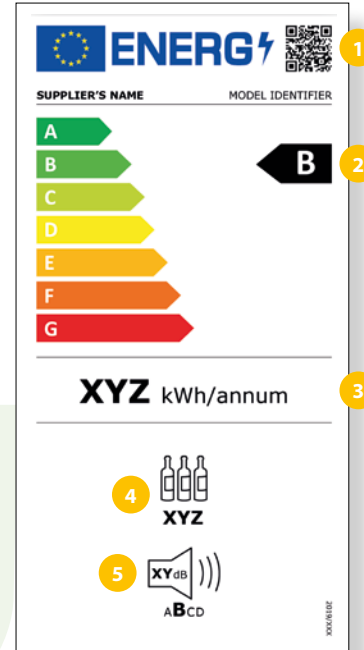

GELDIG VANAF 1 MAART 2021

- 1 QR code
- 2 Energie-efficiëntieklasse
- 3 Energieverbruik in kWh per 100 Eco cycli
- 4 Aantal couverts
- 5 Waterverbruik in liters per Eco wasbeurt
- 6 Tijdsduur van het Eco programma
- 7 Geluidsniveau uitgedrukt in dB(A) re 1 pW en geluidsklasse

# KOELKASTEN & DIEPVRIEZERS

GELDIG TOT 28 FEBRUARI 2021

- 1 Energie-efficiëntieklasse
- 2 Energieverbruik in kWh per jaar
- 3 Het totale volume van de koelcompartimenten
- 4 Het totale volume van de vriescompartimenten
- 5 Geluidsniveau uitgedrukt in dB(A) re 1 pW

GELDIG VANAF 1 MAART 2021

- 1 QR code
- 2 Energie-efficiëntieklasse
- 3 Energieverbruik in kWh per jaar (gemeten onder de nieuwe standaard voorwaarden)
- 4 Het totale volume van de vriescompartimenten
- 5 Het totale volume van de koelcompartimenten
- 6 Geluidsniveau uitgedrukt in dB(A) re 1 pW en geluidsklasse

GELDIG TOT 28 FEBRUARI 2021

GELDIG VANAF 1 MAART 2021

- ① Energie-efficiëntieklasse
- ② Energieverbruik in kWh per jaar (gemeten onder de oude standaard voorwaarden)
- ③ Het aantal standaard wijnflessen dat bewaard kan worden
- ④ Geluidsniveau uitgedrukt in dB(A) re 1 pW