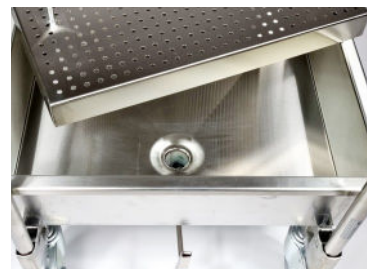

## TÖMNINGSVAGN SMALL 20 liter

Artikel 34020

Tömningsvagn för värmerier. Utrustad med löstagbart handtag, 4 länkhjul 50 mm, kulventil, rostfri kantin GN 1/1-150.

- Mått: 640x440x250 mm LxBxH.
- Höjd handtag: 900 mm.
- Volym: 20 liter.
- Material: rostfritt stål (EN 1.4301).
- Tillverkad i Sverige.

## TÖMNINGSVAGN LARGE 45 liter

Artikel 34010

Tömningsvagn för kokgrytor. Utrustad med löstagbart handtag, 4 länkhjul 125 mm, 2 st med broms, tömningsgaller, kulventil utloppsrör diameter 25 mm, slang 2000 mm.

- Innermått: 560 x 560 x 150 mm LxBxH.
- Yttermått: 700x600x900 mm LxBxH.
- Höjd behållare: 400 mm.
- Höjd handtag: 900 mm.
- Volym: 45 liter.
- Maximal belastning: 200 kg.
- Material: rostfritt stål (EN 1.4301).
- Tillverkad i Sverige.