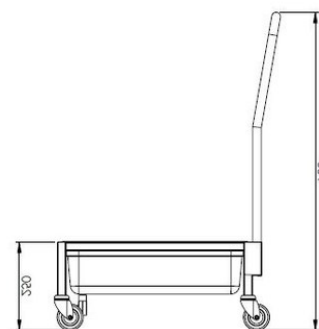

## TÖMNINGSVAGN SMALL 20 liter

Artikel 34020

Tömningsvagn för värmerier. Utrustad med löstagbart handtag, 4 länkhjul 50 mm, kulventil, rostfri kantin GN 1/1-150.

- Mått: 640x440x250 mm LxBxH.
- Höjd handtag: 900 mm.
- Volym: 20 liter.
- Material: rostfritt stål (EN 1.4301).
- Tillverkad i Sverige.

## TÖMNINGSVAGN LARGE 45 liter

Artikel 34010

Tömningsvagn för kokgrytor. Utrustad med löstagbart handtag, 4 länkhjul 125 mm, 2 st med broms, tömningsgaller, kulventil utloppsrör diameter 25 mm, slang 2000 mm.

- Innermått: 560 x 560 x 150 mm LxBxH.
- Yttermått: 700x600x900 mm LxBxH.
- Höjd behållare: 400 mm.
- Höjd handtag: 900 mm.
- Volym: 45 liter.
- Maximal belastning: 200 kg.
- Material: rostfritt stål (EN 1.4301).
- Tillverkad i Sverige.