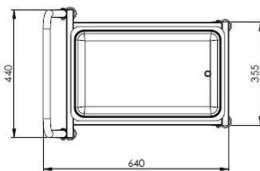

## TÖMNINGSVAGN SMALL 20 liter

Artikel 34020

Tömningsvagn för värmerier. Utrustad med löstagbart handtag, 4 länkhjul 50 mm, kulventil, rostfri kantin GN 1/1-150.

- Mått: 640x440x250 mm LxBxH.
- Höjd handtag: 900 mm.
- Volym: 20 liter.
- Material: rostfritt stål (EN 1.4301).
- Tillverkad i Sverige.

- Innermått: 560 x 560 x 150 mm LxBxH.
- Yttermått: 700x600x900 mm LxBxH.
- Höjd behållare: 400 mm.
- Höjd handtag: 900 mm.
- Volym: 45 liter.
- Maximal belastning: 200 kg.
- Material: rostfritt stål (EN 1.4301).
- Tillverkad i Sverige.