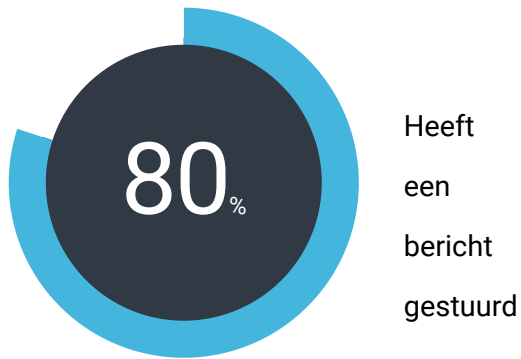

[Openbare chat](#)

[Presentatorchat](#)

[📄 Exporteer naar CSV ▾](#)

Yung Lie 19:56

Goedenavond, welkom op dit webinar.
Fijn dat jullie hier zijn met dit mooie
weer!

EH

Els de Hullu 19:56

Welkom bij ons webinar, leuk dat je
meedoet!

Yung Lie 19:57

We beginnen om 20u. Vragen stellen
kan via deze chat. Laat even weten of
je ons kan lezen en of je kunt reageren
via de chatfunctie.

RL

Rob van Leeuwen 19:57

tot nu toe lukt het

T

Thera 19:57

Goedeavond allemaal van Ruud &
Thera Stam van het van Eijsingapark
(nieuwbouw0

T

Tim 19:57

Groet, Tim

J

Joke 19:58

Goedenavond, Joke

G

Gosse 19:59

'N avond. Dit was toch de nieuwbouw?

Yung Lie 20:00

ja, klopt Gosse