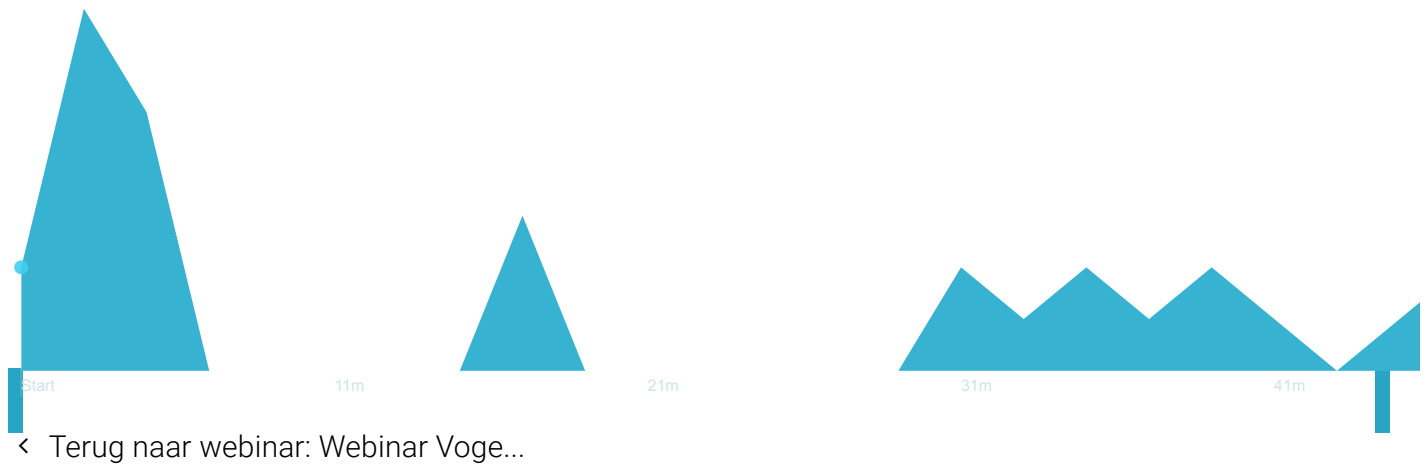

[Rapportage](#)

[Registraties](#)

[Kijkers](#)

[Berichten](#)

[Interacties](#)

[Evaluaties](#)

(/admin/webinar/show/178191)

Berichten van kijkers

02 jun
20:00 CEST

32

(/admin/reports/episodes/178191/broadcasts/946156/chats)

Aantal gesprekken	0
Aantal berichten	32
Privé	0
Openbaar	32
Presentatorchat	18
Vragen box	0