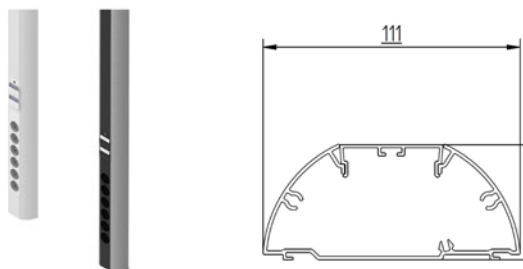

Com.Along Väggnpanel "Vägg"

VÄGGKANAL FÖR 1-3 ARBETSPLATSER

Com.Along "Vägg" är en designad väggkanal för moderna arbetsplatser för montage dikt vägg. Bestyckningen är oslagbar och bestyckas med allt från kraft, data, HDMI, strömbrytare.

Med den unika rundade profilformen passar den bra i t.ex. skolor. Monteras likväl vertikalt som horisontellt. Levereras komplett enligt önskemål för snabb och smidig installation.

Anpassad för 1-3 arbetsplatser och dimensionen och formen på profilen gör att den smälter in i de flesta miljöer. Profilen är tillverkad av aluminium och levereras som standard i vit RAL 9016 eller natureloxerad. Bestyckning väljs mellan vit eller svart.

RoHS och CE-certifierad. 100% halogenfri och återvinningsbar.

PROFILLÄNGD	Valfri upp till 4,0 m
MONTAGE	<ul style="list-style-type: none">• Väggnmonterad• Vertikalt• Horisontellt
STARKSTRÖM	<ul style="list-style-type: none">• Allmänkraft 230v med valfritt antal uttagsbrunnar• Datakraft 230v med valfritt antal uttagsbrunnar
DATA	<ul style="list-style-type: none">• 1xrj45 alt. 2xrj45• Kat6 utp• Kat6 s/ftp• Kat6a s/ftp
KABLAGE	<ul style="list-style-type: none">• Kraft 5,0 m, 7,5 m, eller enligt önskemål- Levereras med vinklad stickpropp som standard.Snabbkoppling typ Wieland, Wago enligt önskemål• Data 5,0 m, 7,5 m eller enligt önskemål.- Levereras med vidareföringskablage hona-hane för enkel anslutning av datalänk i undertak/datagolv.
STRÖMBRYTARE	<ul style="list-style-type: none">• 1-Pol, 1-pol återfjädrad, trapp, kron, jalousibrytare
PERSONSKYDD	<ul style="list-style-type: none">• Jordfelsbrytare 40 a 30 ma, personskyddsautomat 16 a 30 ma eller enligt önskemål
ÖVRIG BESTYCKNING	<ul style="list-style-type: none">• USB ladd, USB överföring, HDMI, VGA, Audio 3,5 mm