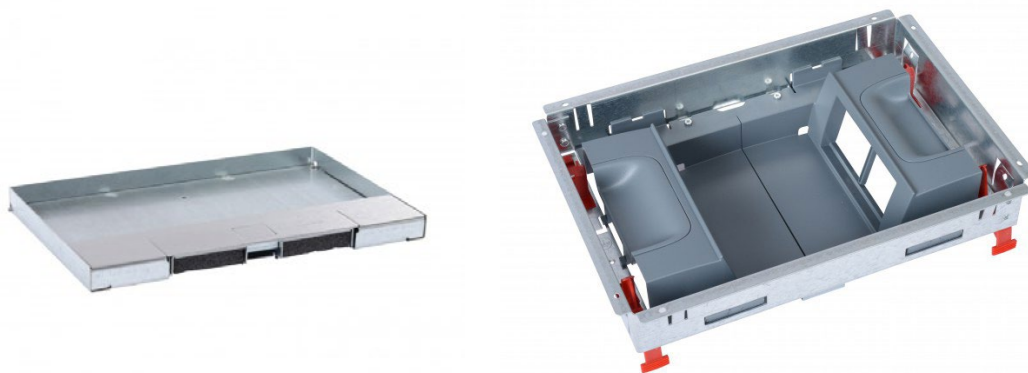

## Golvboxar - vertikala dosor/ramar för ingjutning i golv med ytgolv i trä eller klinkers.

Golvboxar för 8,12, eller 16 modulplatser i rostfritt stål eller mässing för montage i ingjutningsbrunnar.

Montageram levereras med 2st apparatdosor/ ramar för smidigt montage av uttag i Mosaicutförande och kräver ett ingjutningsdjup för ingjutningsbrunn med art-nr 88090, 91 och 92 på min 80mm ovkant färdigt ytgolv och kan med monteraramen justeras till max 125mm ovkant färdigt ytgolv.

Ingjutningsbrunn med art-nr 88080 kräver ett ingjutningsdjup på min 80mm ovkant färdigt ytgolv och max 250mm ovkant färdigt ytgolv.

Locksatsen har en ursparning för valfritt golvmaterial på max 15 mm tjocklek.

## GOLVBOX 8 MODULER

E-NUMMER	ART.NR	BENÄMNING
	88103	Locksats rostfritt moduler 127x259mm
	88106	Locksats mässing moduler 127x259mm
	88123	Montageram med apparatdosor vertikalt för 8 moduler (2x4)
1150338	88090	Ingjut. Brunn 8/12 moduler ej ställbar, djup 65-90mm
1150318	88080	Ingjut. Brunn 8-12-16-18-24 moduler ställbar, djup 55-150mm
1150325	88081	Topplatta för 8/12 moduler används med art-nr 88080

## GOLVBOX 12 MODULER

	88104	Locksats rostfritt moduler 165x259mm
	88107	Locksats mässing moduler 165x259mm
	88124	Montageram med apparatdosor vertikalt för 12 moduler (2x6)
1150339	88091	Ingjut. Brunn 12/18 moduler ej ställbar, djup 65-90mm
1150318	88080	Ingjut. Brunn 8-12-16-18-24 moduler ställbar, djup 55-150mm
1150328	88082	Topplatta för 12 moduler används med art-nr 88080