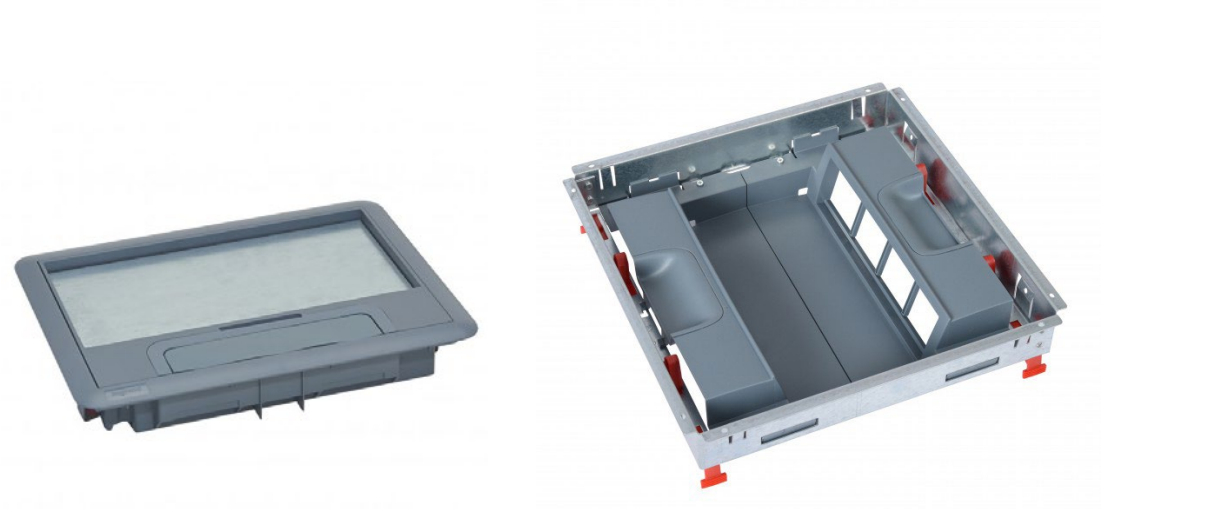

Golvboxar med vertikala dosor för upphöjda golv

Golvboxar för 8, 12 eller 16 modulplatser i halogenfri grå plast, rostfritt stål eller mässing för montage i upphöjda golv/träbjälklag med tjocklek 18-48mm.

Montageramen levereras komplett med 2 st. apparatdosor/ramar för smidigt montage av uttag i Mosaic-utförande. Montageramen kräver min höjd 83 mm från golv till underkant upphöjt golv/träbjälklag.

Locksatsen har en ursparning för valfritt golvmaterial på max 8 mm tjocklek och ett överlapp på 11 mm på varje sida i förhållande till håltagningsmättet för monteramen.

GOLVBOX 8 MODULER

1150285	88000	Locksats plast 203x286mm
1150288	88003	Locksats rostfritt 203x286mm
1150291	88026	Locksats mässing 203x286mm
1150313	88020W	Montagebox för 8 moduler
1150297	88023	Montageram med apparatdosor vertikalt för 8 moduler

GOLVBOX 12 MODULER

1150286	88001	Locksats plast 241x286mm
1150289	88004	Locksats rostfritt 241x286mm
1150292	88007	Locksats mässing 241x286mm
1150314	88027	Montagebox för 12 moduler
1150298	88024	Montageram med apparatdosor vertikalt för 12 moduler