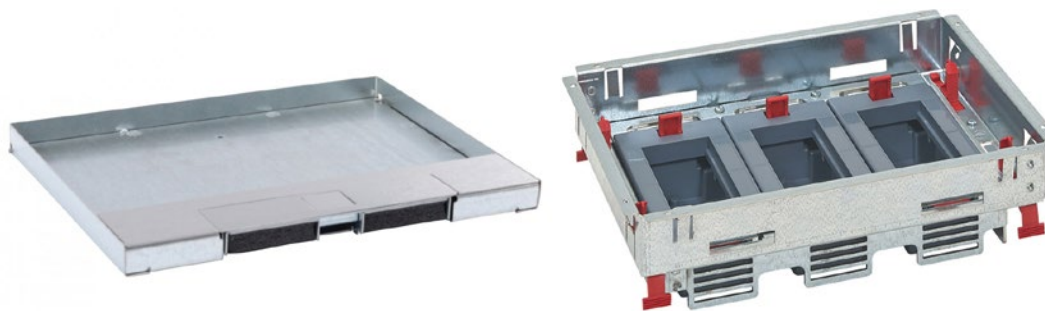

Golvboxar - horisontella dosor/ramar för ingjutning i golv med ytgolv i trä eller klinkers.

Golvboxar för 8,12 eller 16 modulplatser i halogenfri grå plast, rostfritt stål eller mässing för montage i ingjutningsbrunnar.

Montageramen levereras komplett med 2st apparatdosor/ramar för smidigt montage av uttag i Mosaicutförande. Montageramen kräver ett ingjutningsdjup för ingjutningsbrunn med art-nr 88090, 91 och 92 på min höjd 68mm och max 90mm.

Ingjutningsbrunn med art-nr 88080 kräver ett ingjutningsdjup på min 68mm och max 250mm för samtliga locksatser förutom locksats rund som kräver min 80mm.

Locksatsen har en ursparning för valfritt golvmaterial på max 8 mm tjocklek, locksatsen har ett överlapp på 11mm på varje sida.

GOLVBOX 12 MODULER

E-NUMMER	ART.NR	BENÄMNING
	88103	Locksats rostfritt moduler 127x259mm
	88106	Locksats mässing moduler 127x259mm
	88120	Montageram med apparatdosor horisontellt för 12 moduler (3x4)
1150338	88090	Ingjut. Brunn 8/12 moduler ej ställbar, djup 65-90mm
1150318	88080	Ingjut. Brunn 8-12-16-18-24 moduler ställbar, djup 55-150mm
1150325	88081	Topplatta för 8/12 moduler används med art-nr 88080