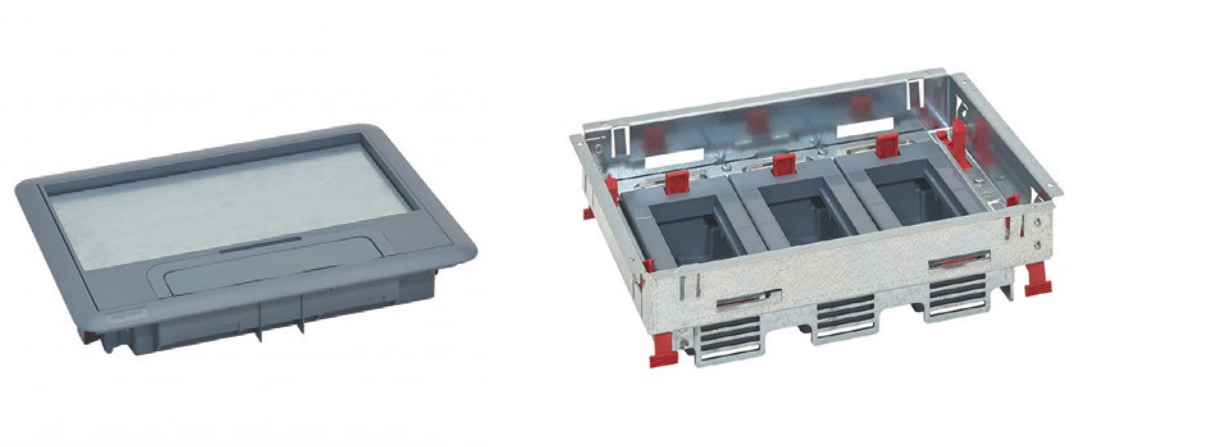

Golvboxar med horisontella dosor för upphöjda golv

Golvboxar 12,18, 20 eller 24 modulplatser i halogenfri grå plast, rostfritt stål eller mässing för montage i upphöjda golv/ träbjälklag med tjocklek 18-48mm.

Montageramen levereras komplett med 3st apparatdosor för smidigt montage av uttag i Mosaicutförande. Montageram med horisontella apparatdosor som kan justeras i sex olika lägen och kräver min höjd 80mm och kan justeras till max 110mm från underkant apparatdosa till ovkant färdigt golv.

Locksatsen har en ursparning för valfritt golvmaterial på max 8 mm tjocklek. Locksatsen har ett överlapp på 11mm på varje sida i förhållande till håltagningsmåtten för montageramen.

GOLVBOX 12 MODULER

1150285	88000	Locksats plast 203x286mm
1150288	88003	Locksats rostfritt 203x286mm
1150291	88006	Locksats mässing 203x286mm
1150294	88020	Montageram med apparatdosor horisontellt för 12 moduler (3x4)

GOLVBOX 18 MODULER

1150286	88001	Locksats plast 241x286mm
1150289	88004	Locksats rostfritt 241x286mm
1150292	88007	Locksats mässing 241x286mm
1150295	88021	Montageram med apparatdosor horisontellt för 18 moduler (3x6)