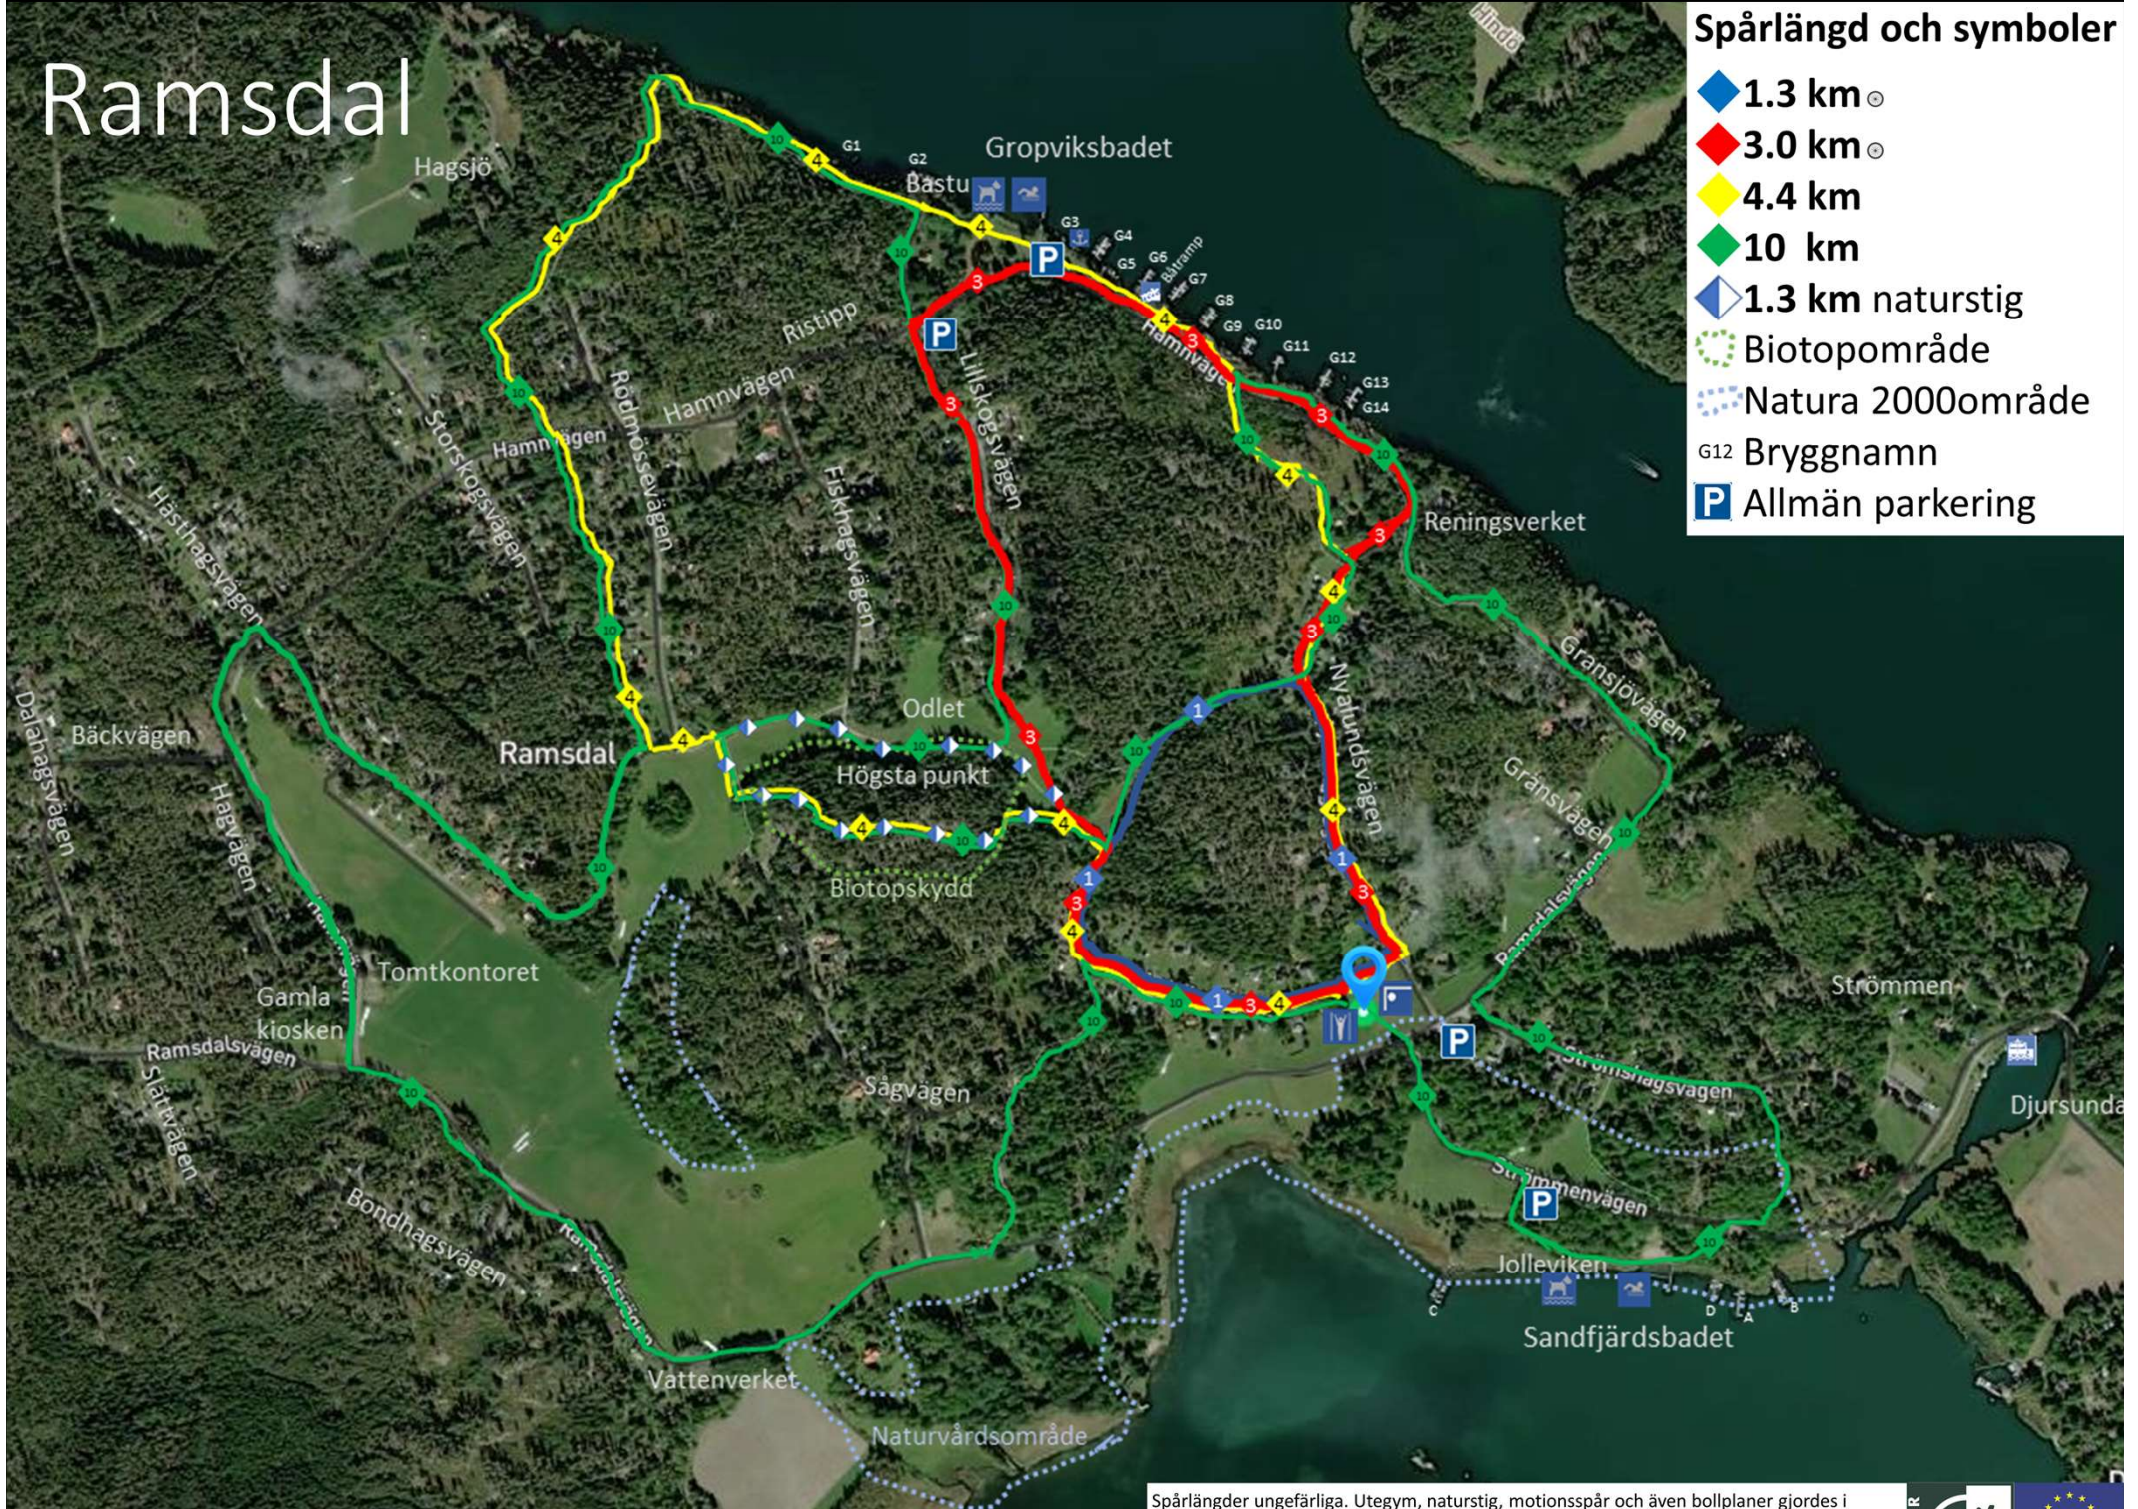

Ramsdal

Spårlängd och symboler

- ◆ 1.3 km ☉
- ◆ 3.0 km ☉
- ◆ 4.4 km
- ◆ 10 km
- ◆ 1.3 km naturstig
- Biotopområde
- Natura 2000område
- G12 Bryggnamn
- P Allmän parkering

Spårlängder ungefärliga. Utegymp, naturstig, motionsspår och även bollplaner gjordes i ordning 2022 av engagerade Ramsdalsbor. Denna skylt, en del utrustning samt iordningställande av fotbollsplanen finansierades av EU-medel via LEADER Kustlandet. Underlaget producerat av Emil Selse, juni 2022.