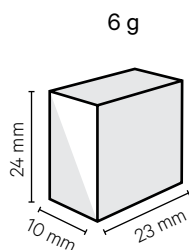

Beskrivning	Art.nr	Pris
KQ 150 luft eller vattenkyld		31 800 kr

Kapacitet: 150 kg/dygn
Solid kub: 17 g
Vatten/Luft kyld (anges vid beställning)
Mått: Bredd 560 x Djup 620 mm x Höjd 575 mm
Elanslutning: 230V 1-fas
Effekt: 780 watt
Vikt: 53 kg
Emballage dim 630x690x720 mm
Passande bingar

Passande bingar: ST S 150, ST S 200, ST S 250, ST S 400, ST SD 600

KQ 250 luft eller vattenkyld	35 900 kr

Kapacitet: 250 kg/dygn
Solid kub: 17 g
Vatten/Luft kyld (anges vid beställning)
Mått: Bredd 760 x Djup 620 mm x Höjd 575 mm
Elanslutning: 230V 1-fas
Effekt: 1000 watt
Vikt: 70 kg
Emballage dim 830x690x720 mm

Passande bingar: ST S 200, ST S 250, ST S 400, ST SD 600

KQ 450 luft eller vattenkyld	59 800 kr

Kapacitet: 450 kg/dygn
Solid kub: 17 g
Vatten/Luft kyld (anges vid beställning)
Mått: Bredd 760 x Djup 620 mm x Höjd 725 mm
Elanslutning: 230V 1-fas
Effekt: 1900 watt
Vikt: 98 kg
Emballage dim 830x690x720 mm

Passande bingar: ST S 200, ST S 250, ST S 400, ST SD 600

Quadro isen är fyrkantig och produceras i iskakor som släpps i bingen. Den maskin vi lagerför är med storleken 17 g och dom andra tar vi självklart hem vid önskemål.