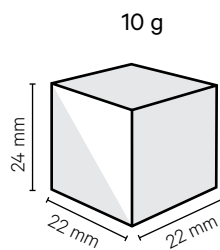

Beskrivning	Art.nr	Pris
KQ 150 luft eller vattenkyld		31 800 kr

Kapacitet: 150 kg/dygn
Solid kub: 17 g
Vatten/Luft kyld (anges vid beställning)
Mått: Bredd 560 x Djup 620 mm x Höjd 575 mm
Elanslutning: 230V 1-fas
Effekt: 780 watt
Vikt: 53 kg
Emballage dim 630x690x720 mm
Passande bingar

Passande bingar: ST S 150, ST S 200, ST S 250, ST S 400, ST SD 600

KQ 250 luft eller vattenkyld	35 900 kr

Kapacitet: 250 kg/dygn
Solid kub: 17 g
Vatten/Luft kyld (anges vid beställning)
Mått: Bredd 760 x Djup 620 mm x Höjd 575 mm
Elanslutning: 230V 1-fas
Effekt: 1000 watt
Vikt: 70 kg
Emballage dim 830x690x720 mm

Passande bingar: ST S 200, ST S 250, ST S 400, ST SD 600

KQ 450 luft eller vattenkyld	59 800 kr

Kapacitet: 450 kg/dygn
Solid kub: 17 g
Vatten/Luft kyld (anges vid beställning)
Mått: Bredd 760 x Djup 620 mm x Höjd 725 mm
Elanslutning: 230V 1-fas
Effekt: 1900 watt
Vikt: 98 kg
Emballage dim 830x690x720 mm

Passande bingar: ST S 200, ST S 250, ST S 400, ST SD 600

Quadro isen är fyrkantig och produceras i iskakor som släpps i bingen. Den maskin vi lagerför är med storleken 17 g och dom andra tar vi självklart hem vid önskemål.