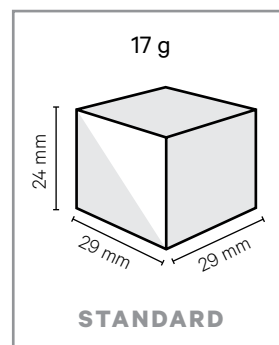

Beskrivning	Art.nr	Pris
KQ 150 luft eller vattenkyld		31 800 kr

Kapacitet: 150 kg/dygn
Solid kub: 17 g
Vatten/Luft kyld (anges vid beställning)
Mått: Bredd 560 x Djup 620 mm x Höjd 575 mm
Elanslutning: 230V 1-fas
Effekt: 780 watt
Vikt: 53 kg
Emballage dim 630x690x720 mm
Passande bingar

Passande bingar: ST S 150, ST S 200, ST S 250, ST S 400, ST SD 600

KQ 250 luft eller vattenkyld	35 900 kr

Kapacitet: 250 kg/dygn
Solid kub: 17 g
Vatten/Luft kyld (anges vid beställning)
Mått: Bredd 760 x Djup 620 mm x Höjd 575 mm
Elanslutning: 230V 1-fas
Effekt: 1000 watt
Vikt: 70 kg
Emballage dim 830x690x720 mm

Passande bingar: ST S 200, ST S 250, ST S 400, ST SD 600

KQ 450 luft eller vattenkyld	59 800 kr

Kapacitet: 450 kg/dygn
Solid kub: 17 g
Vatten/Luft kyld (anges vid beställning)
Mått: Bredd 760 x Djup 620 mm x Höjd 725 mm
Elanslutning: 230V 1-fas
Effekt: 1900 watt
Vikt: 98 kg
Emballage dim 830x690x720 mm

Passande bingar: ST S 200, ST S 250, ST S 400, ST SD 600

Quadro isen är fyrkantig och produceras i iskakor som släpps i bingen. Den maskin vi lagerför är med storleken 17 g och dom andra tar vi självklart hem vid önskemål.