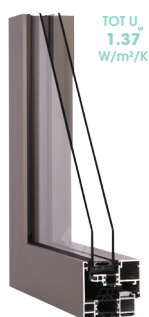

Dritto 70

TOT U_g
1.37
W/m²/K