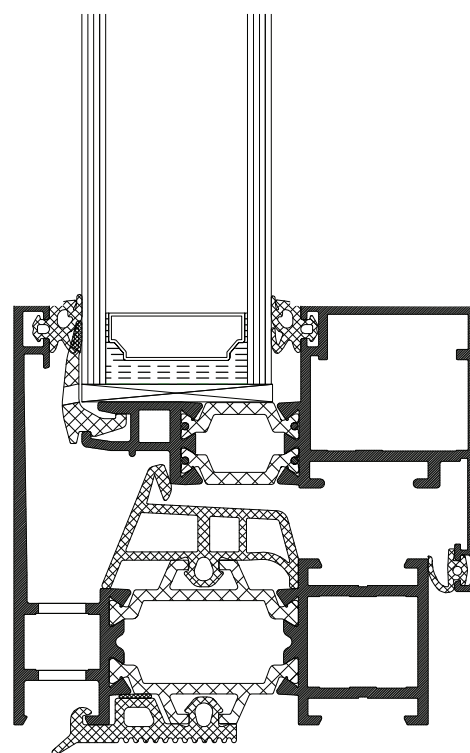

- **Inbraakwerende sluitnokken** zijn standaard voorzien op alle opendraaiende en draaikiepramen.
- De grote opdek van de vleugel op het kader en de vergrote inklemming van het glas zorgen voor een betere winddichtheid en inbraakbestendigheid.
- De droge beglazing met slanke **EPDM-beglazingsrubbers** wordt aan de binnenzijde niet onderbroken in de hoeken. De sponningen worden via de buitenkamer verlucht.
- De **glaslatten** zijn onzichtbaar bevestigd bij de vaste raamdelen en niet aanwezig bij de vleugels. Het glas wordt aan de verdoken buitenzijde via een kunststofstrip ingeklemd.
- **Ruime keuze oppervlaktebehandelingen** (eigen Profel-fabriek van hoge kwaliteit), tegen basisprijs leverbaar in **standaardkleuren**, **bicolor** met witte of crèmekleurige binnenzijde. Standaard 2-kleurenitvoering die bij elke bouwstijl past. De binnen- en buitenschalen worden ná de afzonderlijke oppervlaktebehandelingen verbonden. Andere (RAL-)kleuren optioneel verkrijgbaar.
- **Continue kwaliteitszorg** onder toezicht van onafhankelijke en gecertificeerde instanties, niet alleen op het eindproduct maar ook op het volledige productieproces beginnende bij de grondstoffen. CE-gecertificeerd.
- **Eén aanspreekpunt** voor uw **garantie**.

TOT U_g
1.37
W/m²/K

TOT U_g
0.90
W/m²/K

TOT U_g
0.80
W/m²/K

De creatieve mogelijkheden zijn haast onbegrensd ...

Het aanbod aluminium ramen, deuren en schuifdeuren van Profel is zeer gevarieerd. Ook voor het Dritto-type kan u kiezen uit verschillende types, vormen en modellen. Het rijke kleurenpalet aan standaard- en RAL-kleuren zal u bovendien inspireren om die look samen te stellen die u in gedachten hebt en van uw woning de blikvanger in de buurt maakt.