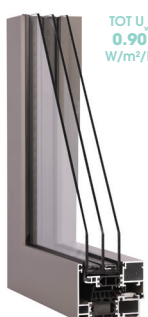

Dritto 84

TOT U_g
0.90
W/m²/K