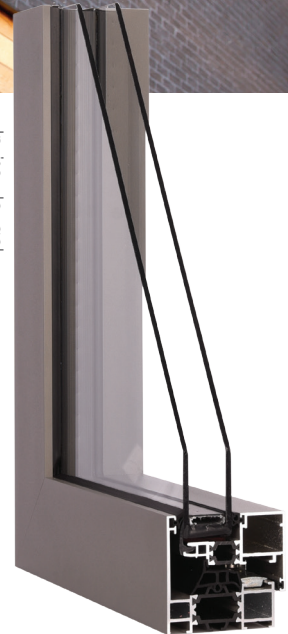

Inviso-Vleugel