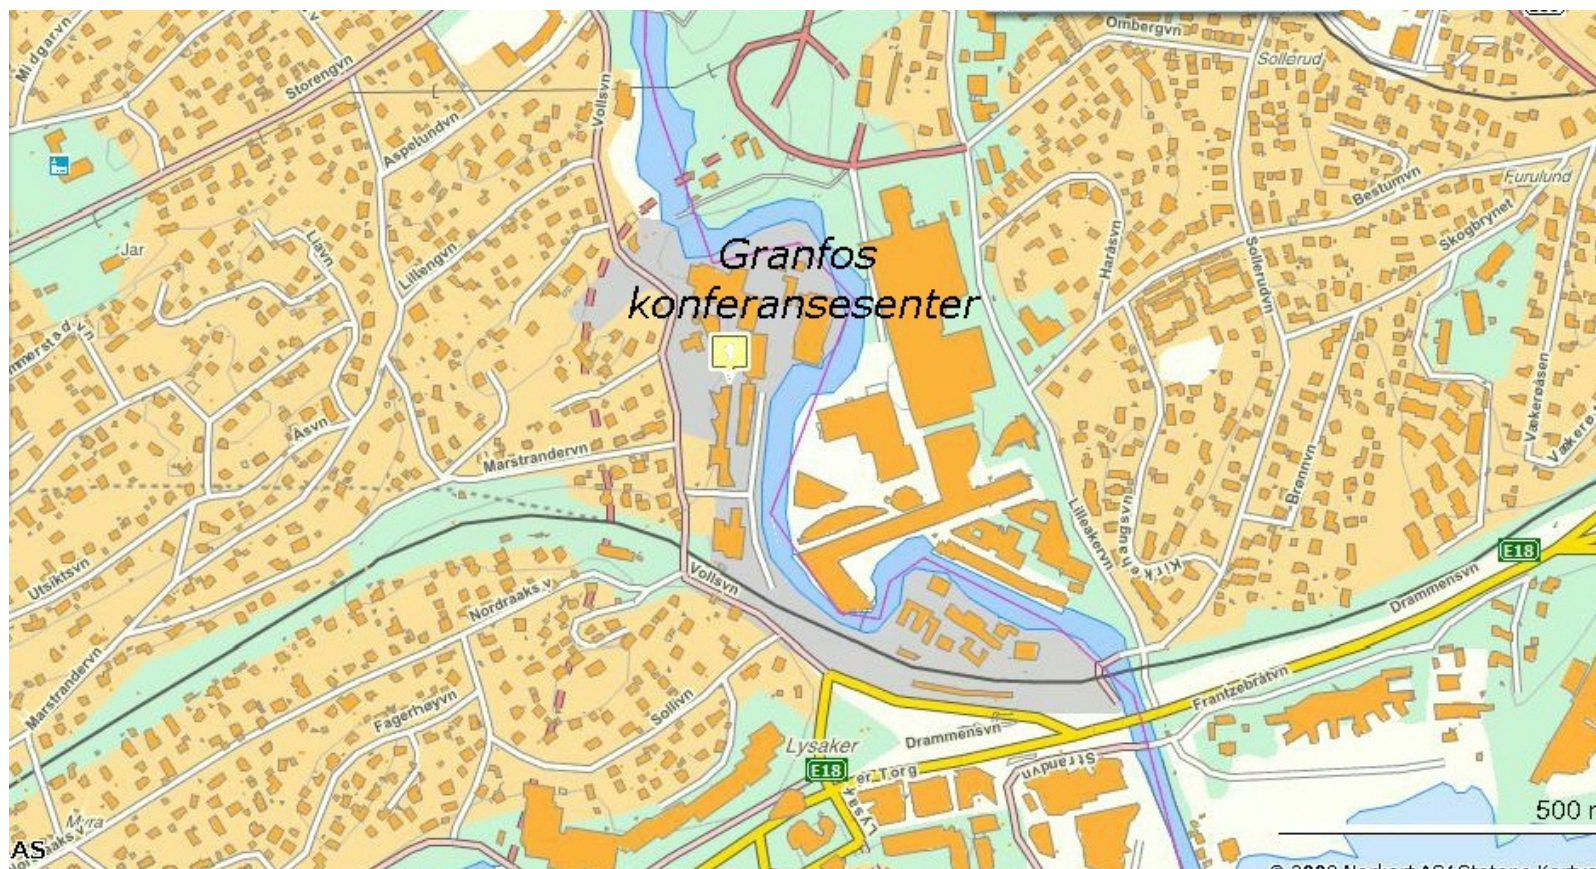

Samarbeidende DES-klubber i Norge

Medlems-klubber: [Bygdøy](#) | [Bærum](#) | Eidsvoll | [eksempel](#) | Geilo | [Gjøvik](#) | Gol | Haugesund DEBO | [Kongsberg](#) | [Kongsvinger](#) | Larvik | Moderklubben | Nesbyen | [Opppegård](#) | Rælingen | Sande | Sandefjord | [Skedsmo](#) | [Ski](#) | Tjøme | Ullensaker | [Vadsø](#) | [Østensjø](#) | Ål

Granfos konferansesenter, Granfos Næringspark, Bygg H, Vollsveien 13, Lysaker

[Se hovedinngang fra østsiden av bygget](#)

Granfos konferansesenter
Granfos Næringspark

Bygg H
Vollsveien 13
Lysaker
med hovedinngang fra
østsiden av bygget