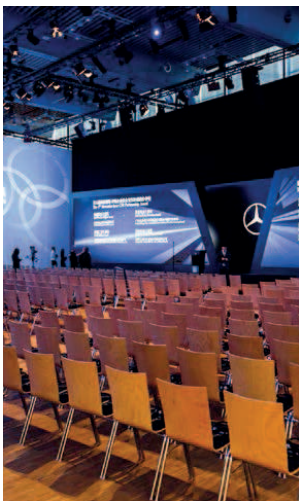

IMPRESSIONEN

TAGUNGEN UND KONGRESSE