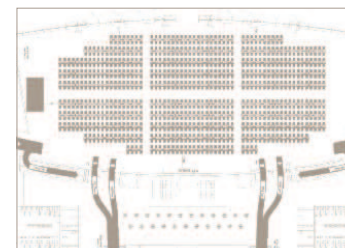

1104 PERSONEN

4er Tischgruppen, Stehtische im Foyer