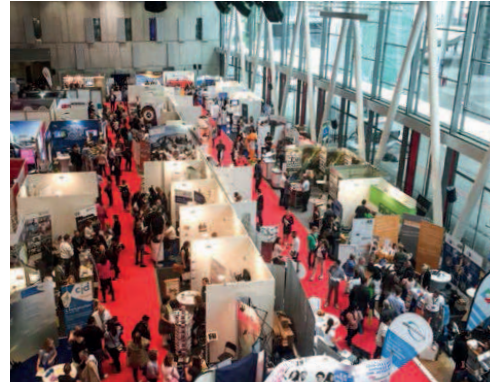

### 358 PERSONEN

Reihenbestuhlung, 8 Workshopflächen, 30 Stehtischbrücken, Cateringflächen; Infostände & Stehtische + Cateringflächen + zwei Vortragssituationen in den Gardaroben

# IMPRESSIONEN

MESSEN UND WORKSHOPS