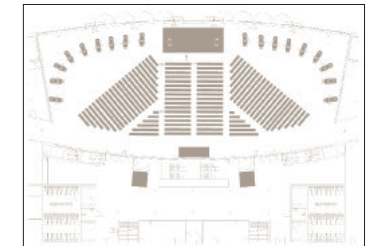

1000 PERSONEN

18 Fahrzeuge neben der Bühne, 2 Fahrzeuge auf der Bühne, Reihenbestuhlung, zwei Sponsorenstände im Foyer, Besonderheit: Bühne 1 2x 5 m