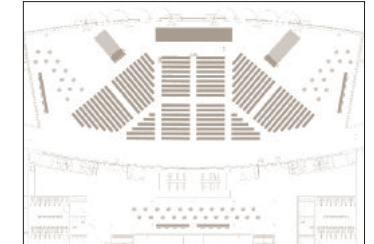

QUER BESPIELT

909 PERSONEN

2 LKW neben der Bühne, Reihenbestuhlung, Stehtische und Buffetflächen im Foyer, Besonderheit: Bühne 14 x 2,5 m