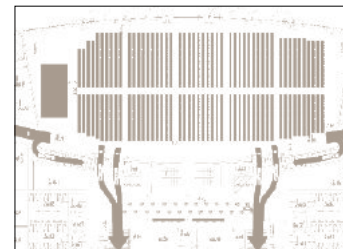

1777 PERSONEN

Reihenbestuhlung, 25 Stehtische & zwei Aktionsflächen im Foyer