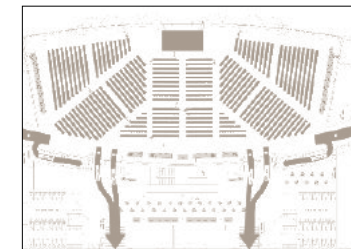

1511 PERSONEN

Getränkestationen, 25 Stehtische & Getränkestationen im Foyer, 9 Stehtische in einer Garderobe