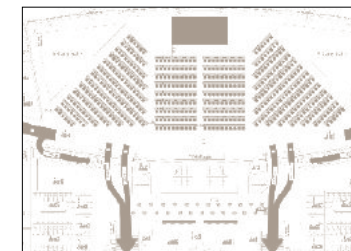

480 PERSONEN

Parlamentarische Bestuhlung, zwei Aktionsflächen, Getränkestationen und 25 Stehtische im Foyer