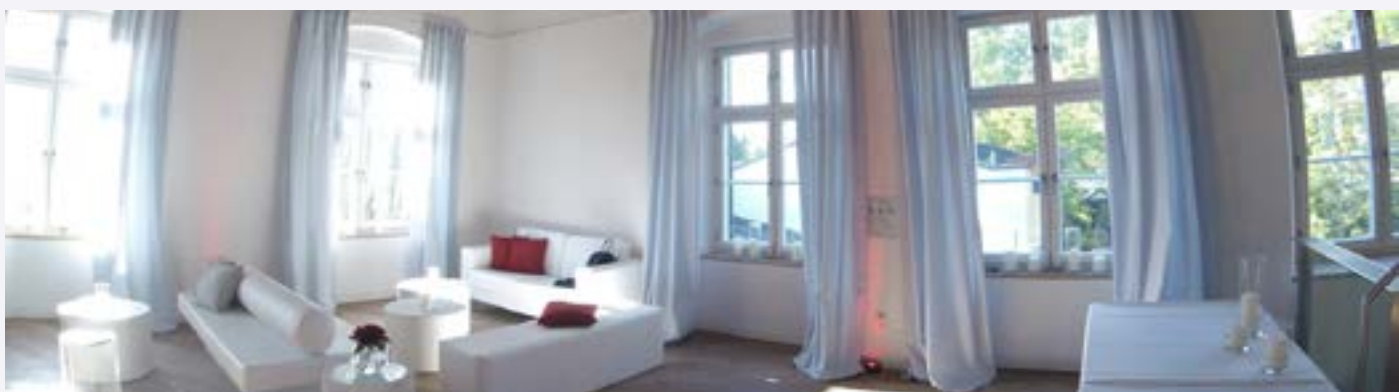

ÜBERLASSEN SIE IHR EVENT
NICHT DEM ZUFALL –
SONDERN PROFIS

Das Schlosspalais № 1 bietet unzählige Möglichkeiten: Der helle, sonnendurchflutete Bereich im Obergeschoss bietet auf einer Fläche von 200 Quadratmetern ideale Voraussetzungen für kreative Ideen in inspirierender Atmosphäre. Die oberhalb gelegene Galerie mit einer Fläche von 60 Quadratmetern ist zusätzlich ideal nutzbar als separater Bereich oder als Lounge mit Bar.