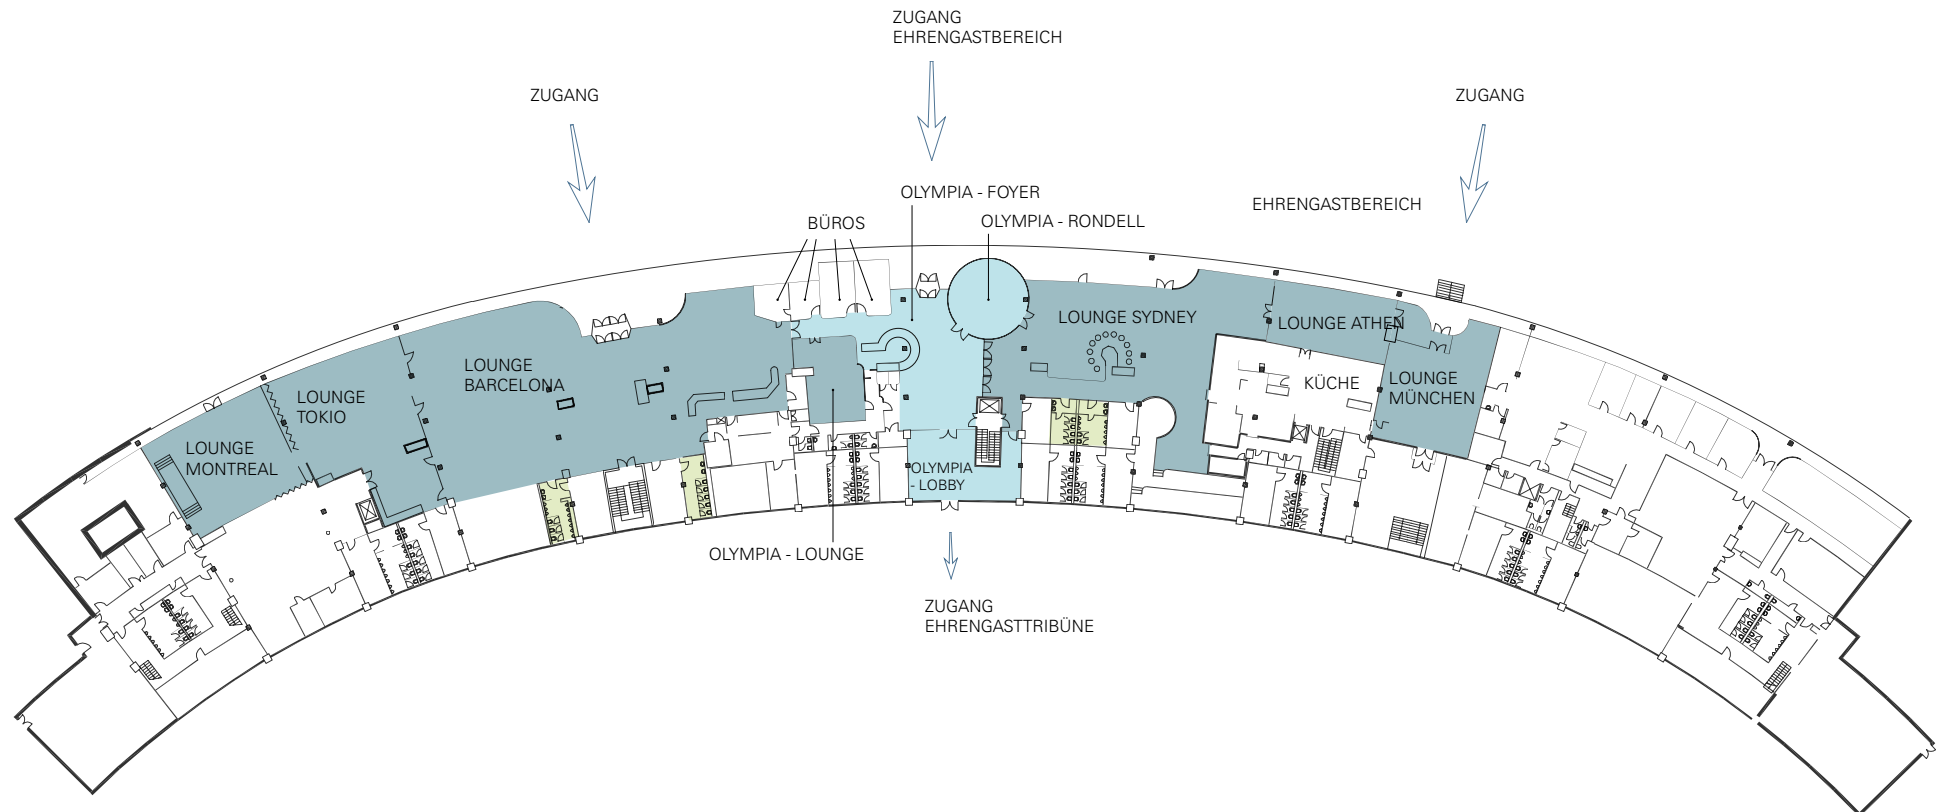

# LAGEPLAN

# EBENE 1

- ZUGANGSBEREICH
- EHRENGASTBEREICH

## BEREICHE

	GRÖSSE	PRO TAG
Lounge München	150 m <sup>2</sup>	<b>700,00 €</b>
Lounge Athen	100 m <sup>2</sup>	<b>500,00 €</b>
Lounge Sydney	480 m <sup>2</sup>	<b>1.300,00 €</b>
Lounge Montreal / Tokio / Barcelona	980 m <sup>2</sup>	<b>2.500,00 €</b>

## KOMBINATIONEN

Lounge München / Athen	250 m <sup>2</sup>	<b>1.000,00 €</b>
Lounge München / Athen / Sydney	730 m <sup>2</sup>	<b>2.000,00 €</b>
Lounge Athen / Sydney	580 m <sup>2</sup>	<b>1.400,00 €</b>
Lounge Sydney und Lounge Montreal / Tokio / Barcelona	1.460 m <sup>2</sup>	<b>3.500,00 €</b>
Lounge München / Sydney und Lounge Montreal / Tokio / Barcelona	1.610 m <sup>2</sup>	<b>4.000,00 €</b>