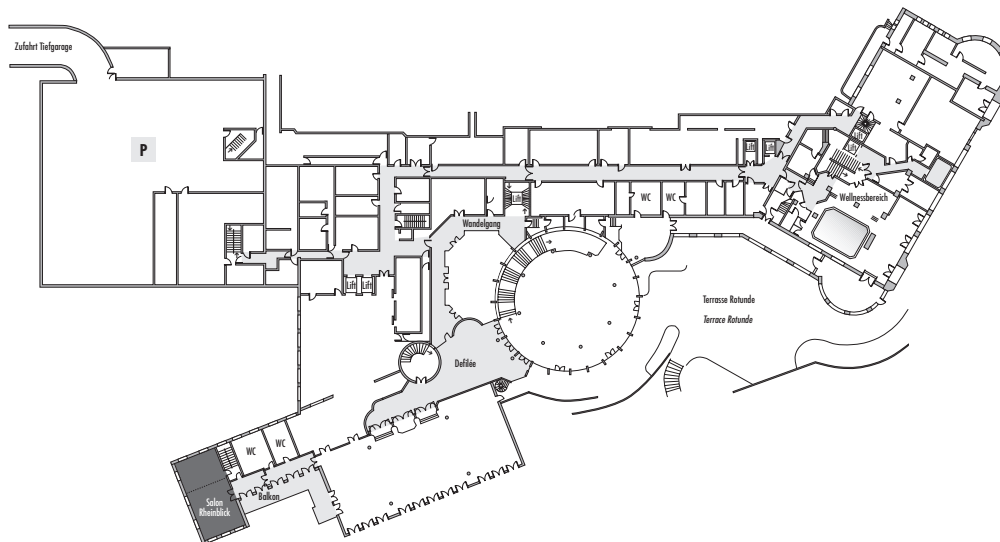

Parlamentarisch
Class room
45

Stuhlreihen
Theatre
60

U-Form
U-Shape
25

Block
Board room
35

Bankett
Round tables
60

Empfang
Reception
80

Verfügbare Stromanschlüsse · Available plug connections

Datenanschluss, Telefon / Fax-Anschluss · Data outlet, Phone / Fax outlet

W-LAN · Wireless fidelity

Feste Einbauten · Fixtures

Leinwand · Screen, 1 x 2,00 x 2,00m

Zugang über Treppe · Access via staircase

Lastenaufzug · Freight elevator

Ebenerdiger Zugang · Level access

Untergeschoss · Lower Level