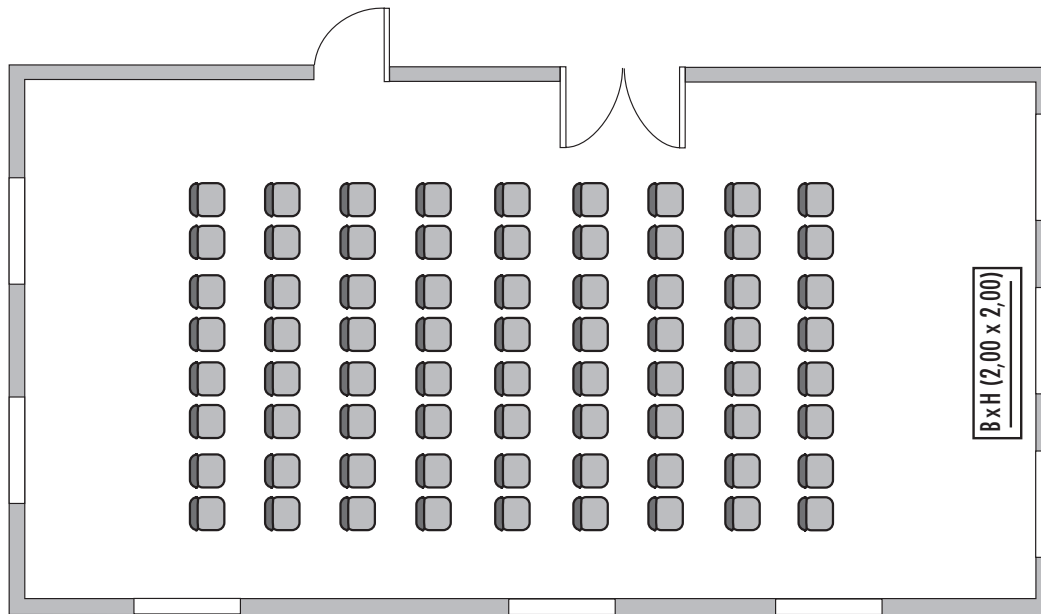

Steigenberger Grandhotel Petersberg

Salon Rheinblick

Fläche (m ²) Size (sqm)	Höhe (m) Height (m)	Länge (m) Length (m)	Breite (m) Width (m)	Türgröße Door Dimensions (m)	Flächenlast (kg/m ²) Max. Weight (kg/sqm)
92,00	2,65	12,70	7,25	2,15 x 1,25	450 kg/m ²

Parlamentarisch
Class room
45

Stuhlreihen
Theatre
60

U-Form
U-Shape
25

Block
Board room
35

Bankett
Round tables
60

Empfang
Reception
80

Verfügbare Stromanschlüsse · Available plug connections

Datenanschluss, Telefon / Fax-Anschluss · Data outlet, Phone / Fax outlet

W-LAN · Wireless fidelity

Feste Einbauten · Fixtures

Leinwand · Screen, 1 x 2,00 x 2,00m

Zugang über Treppe · Access via staircase

Lastenaufzug · Freight elevator

Ebenerdiger Zugang · Level access

Untergeschoss · Lower Level