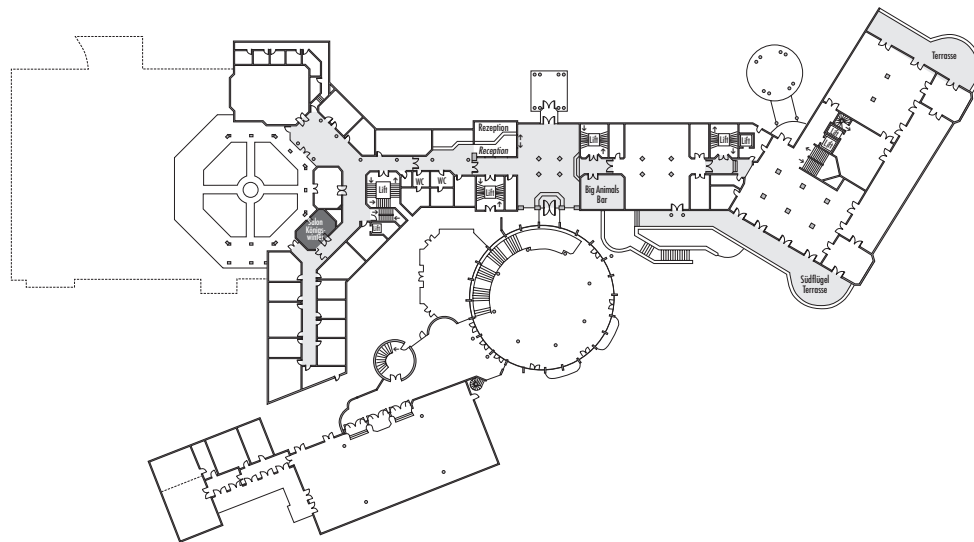

Erdgeschoss · Ground Floor

Steigenberger Grandhotel Petersberg · Petersberg · 53639 Königswinter/Bonn
Telefon: +49 2223 74-0 · Telefax: +49 2223 74-443 · info@petersberg.steigenberger.de
www.grandhotel-petersberg.steigenberger.de