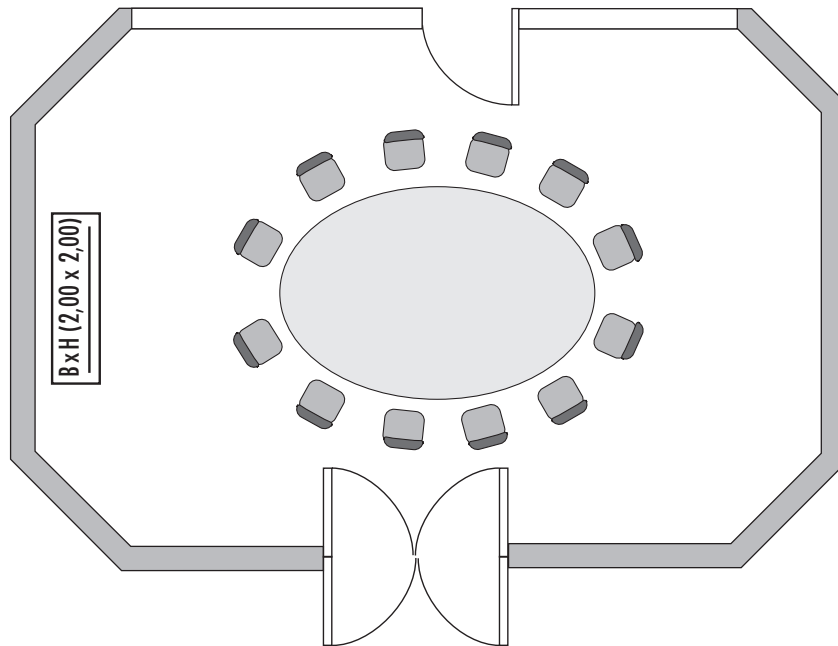

Steigenberger Grandhotel Petersberg

Salon Königswinter

Fläche (m ²) Size (sqm)	Höhe Height (m)	Länge Length (m)	Breite Width (m)	Türgröße Door Dimensions (m)	Flächenlast (kg/m ²) Max. Weight (kg/sqm)
29,40	2,70	7,00	4,20	2,15 x 1,25	450 kg/m ²

Parlamentarisch
Class room

–

Stuhlreihen
Theatre

–

U-Form
U-Shape

–

Block
Board room
12

Bankett
Round tables
12

Empfang
Reception

–

Verfügbare Stromanschlüsse · Available plug connections

Datenanschluss, Telefon / Fax-Anschluss · Data outlet, Phone / Fax outlet

W-LAN · Wireless fidelity

Feste Einbauten · Fixtures

Leinwand · Screen, 1 x 2,00 x 2,00m