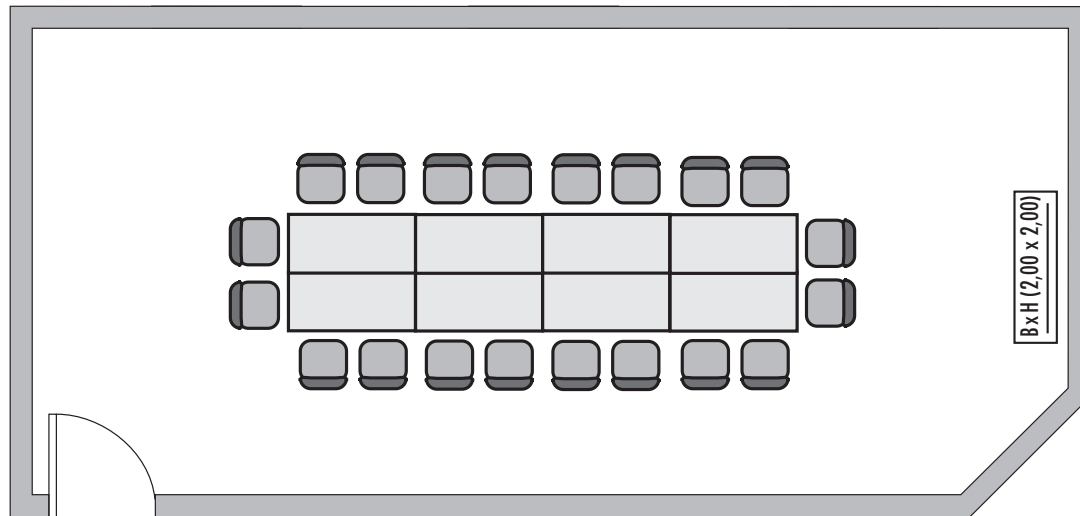

Steigenberger Grandhotel Petersberg

Salon Drachenfels

Fläche (m ²) Size (sqm)	Höhe Height (m)	Länge Length (m)	Breite Width (m)	Türgröße Door Dimensions (m)	Flächenlast (kg/m ²) Max. Weight (kg/sqm)
36,00	2,58	9,25	3,95	2,05 x 0,85	450 kg/m ²

Parlamentarisch
Class room
20

Stuhlreihen
Theatre
30

U-Form
U-Shape
12

Block
Board room
20

Bankett
Round tables
24

Empfang
Reception
30

Verfügbare Stromanschlüsse · Available plug connections

Datenanschluss, Telefon / Fax-Anschluss · Data outlet, Phone / Fax outlet

W-LAN · Wireless fidelity

Feste Einbauten · Fixtures

Leinwand · Screen, 1 x 2,00 x 2,00m

350 kg
Ebenerdiger Zugang · Level access

Erdgeschoss · Ground Floor

Steigenberger Grandhotel Petersberg · Petersberg · 53639 Königswinter/Bonn
Telefon: +49 2223 74-0 · Telefax: +49 2223 74-443 · info@petersberg.steigenberger.de
www.grandhotel-petersberg.steigenberger.de