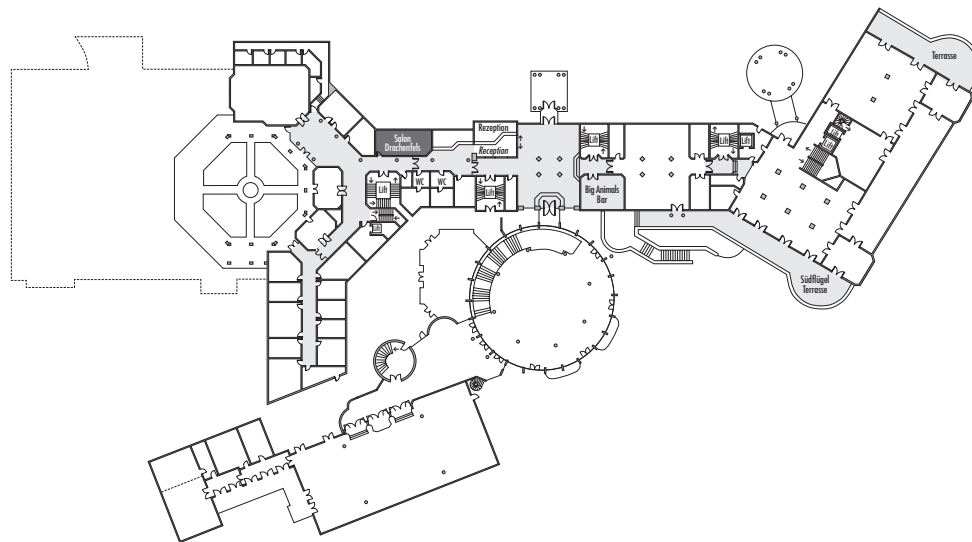

Steigenberger Grandhotel Petersberg

Salon Drachenfels

Fläche (m ²) Size (sqm)	Höhe Height (m)	Länge Length (m)	Breite Width (m)	Türgröße Door Dimensions (m)	Flächenlast (kg/m ²) Max. Weight (kg/sqm)
36,00	2,58	9,25	3,95	2,05 x 0,85	450 kg/m ²

Parlamentarisch
Class room
20

Stuhlreihen
Theatre
30

U-Form
U-Shape
12

Block
Board room
20

Bankett
Round tables
24

Empfang
Reception
30

Verfügbare Stromanschlüsse · Available plug connections

Datenanschluss, Telefon / Fax-Anschluss · Data outlet, Phone / Fax outlet

W-LAN · Wireless fidelity

Feste Einbauten · Fixtures

Leinwand · Screen, 1 x 2,00 x 2,00m

350 kg
Ebenerdiger Zugang · Level access

Erdgeschoss · Ground Floor

Steigenberger Grandhotel Petersberg · Petersberg · 53639 Königswinter/Bonn
Telefon: +49 2223 74-0 · Telefax: +49 2223 74-443 · info@petersberg.steigenberger.de
www.grandhotel-petersberg.steigenberger.de