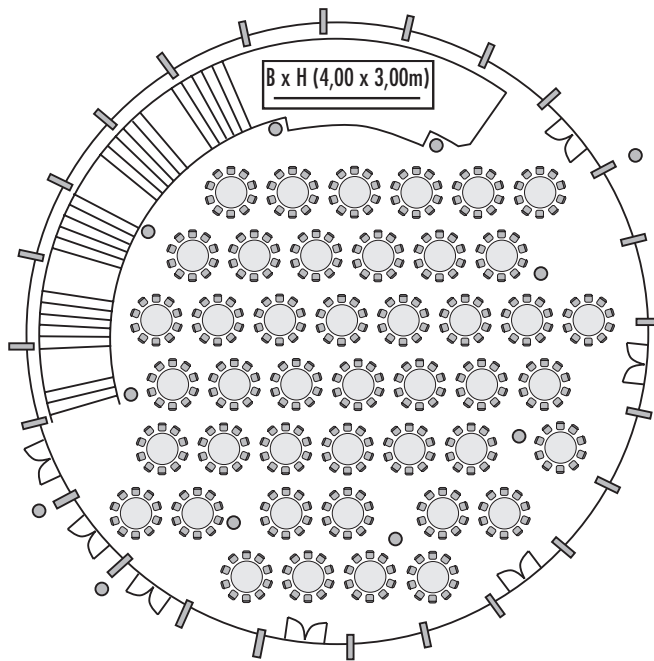

Steigenberger Grandhotel Petersberg

Rotunde

Fläche (m ²) Size (sqm)	Höhe (m) Height (m)	Länge (m) Length (m)	Breite (m) Width (m)	Türgröße (m) Door Dimensions (m)	Flächenlast (kg/m ²) Max. Weight (kg/sqm)
463,00	15,00	a 24,30	–	3,25 x 1,25	450 kg/m ²

Parlamentarisch
Class room

–

Stuhlreihen
Theatre

500

U-Form
U-Shape

–

Block
Board room

–

Bankett
Round tables

440

Empfang
Reception

1000

Verfügbare Stromanschlüsse · Available plug connections

Datenanschluss, Telefon / Fax-Anschluss · Data outlet, Phone / Fax outlet

W-LAN · Wireless fidelity

Feste Einbauten · Fixtures

Leinwand · Screen, 1 x 4,00 x 3,00m

Zugang über Treppe · Access via staircase

Lastenaufzug · Freight elevator

Ebenerdiger Zugang · Level access

Untergeschoss · Lower Level

Steigenberger Grandhotel Petersberg · Petersberg · 53639 Königswinter/Bonn
 Telefon: +49 2223 74-0 · Telefax: +49 2223 74-443
 info@petersberg.steigenberger.de · www.grandhotel-petersberg.steigenberger.de