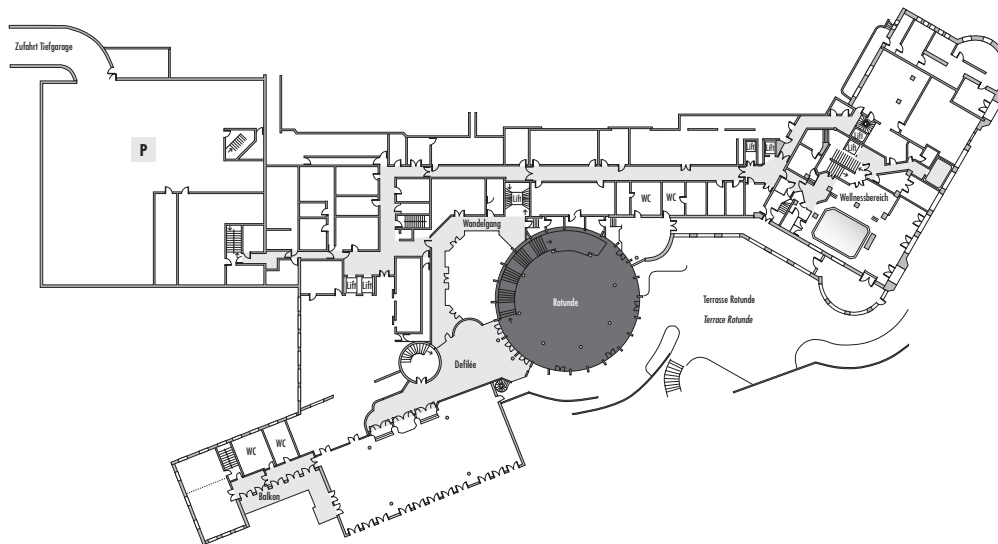

Parlamentarisch
Class room

–

Stuhlreihen
Theatre

500

U-Form
U-Shape

–

Block
Board room

–

Bankett
Round tables

440

Empfang
Reception

1000

Verfügbare Stromanschlüsse · Available plug connections

Datenanschluss, Telefon / Fax-Anschluss · Data outlet, Phone / Fax outlet

W-LAN · Wireless fidelity

Feste Einbauten · Fixtures

Leinwand · Screen, 1 x 4,00 x 3,00m

Zugang über Treppe · Access via staircase

Lastenaufzug · Freight elevator

Ebenerdiger Zugang · Level access

Untergeschoss · Lower Level

Steigenberger Grandhotel Petersberg · Petersberg · 53639 Königswinter/Bonn
 Telefon: +49 2223 74-0 · Telefax: +49 2223 74-443
 info@petersberg.steigenberger.de · www.grandhotel-petersberg.steigenberger.de