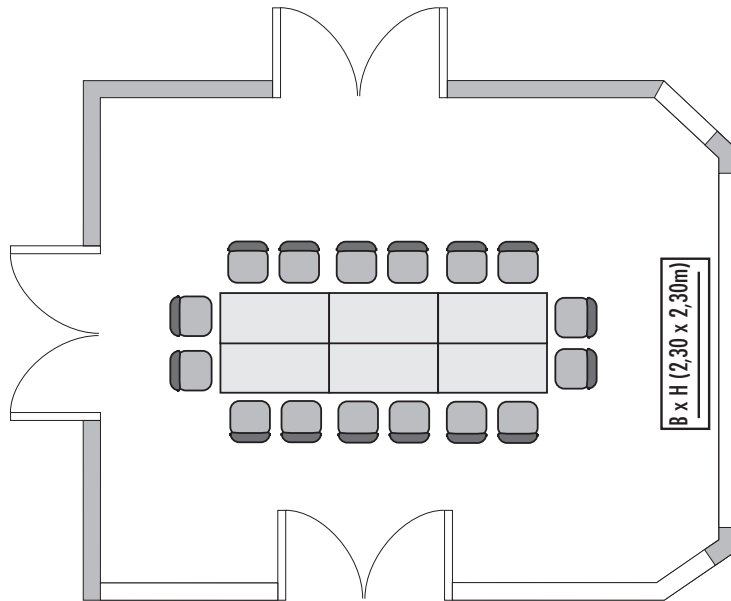

Steigenberger Grandhotel Petersberg

Mecklenburg – Vorpommern

Fläche (m ²) Size (sqm)	Höhe Height (m)	Länge Length (m)	Breite Width (m)	Türgröße Door Dimensions (m)	Flächenlast (kg/m ²) Max. Weight (kg/sqm)
33,00	3,75	5,10	6,50	3,10 x 2,50	450 kg/m ²

Parlamentarisch
Class room
16

Stuhlreihen
Theatre
30

U-Form
U-Shape
10

Block
Board room
16

Bankett
Round tables
20

Empfang
Reception
20

Verfügbare Stromanschlüsse · Available plug connections

Datenanschluss, Telefon / Fax-Anschluss · Data outlet, Phone / Fax outlet

W-LAN · Wireless fidelity

Feste Einbauten · Fixtures

Leinwand · Screen, 1 x 2,30 x 2,30m

350 kg
Ebenerdiger Zugang · Level access

Erdgeschoss · Ground Floor

Steigenberger Grandhotel Petersberg · Petersberg · 53639 Königswinter/Bonn
Telefon: +49 2223 74-0 · Telefax: +49 2223 74-443 · info@petersberg.steigenberger.de
www.grandhotel-petersberg.steigenberger.de