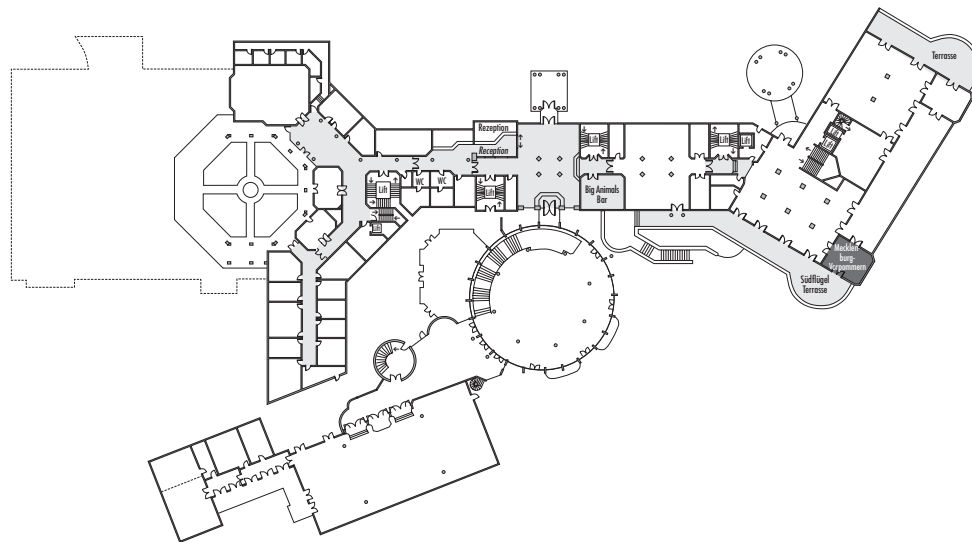

Steigenberger Grandhotel Petersberg

Mecklenburg – Vorpommern

Fläche (m ²) Size (sqm)	Höhe Height (m)	Länge Length (m)	Breite Width (m)	Türgröße Door Dimensions (m)	Flächenlast (kg/m ²) Max. Weight (kg/sqm)
33,00	3,75	5,10	6,50	3,10 x 2,50	450 kg/m ²

Parlamentarisch
Class room
16

Stuhlreihen
Theatre
30

U-Form
U-Shape
10

Block
Board room
16

Bankett
Round tables
20

Empfang
Reception
20

Verfügbare Stromanschlüsse · Available plug connections

Datenanschluss, Telefon / Fax-Anschluss · Data outlet, Phone / Fax outlet

W-LAN · Wireless fidelity

Feste Einbauten · Fixtures

Leinwand · Screen, 1 x 2,30 x 2,30m

350 kg
Ebenerdiger Zugang · Level access

Erdgeschoss · Ground Floor

Steigenberger Grandhotel Petersberg · Petersberg · 53639 Königswinter/Bonn
Telefon: +49 2223 74-0 · Telefax: +49 2223 74-443 · info@petersberg.steigenberger.de
www.grandhotel-petersberg.steigenberger.de