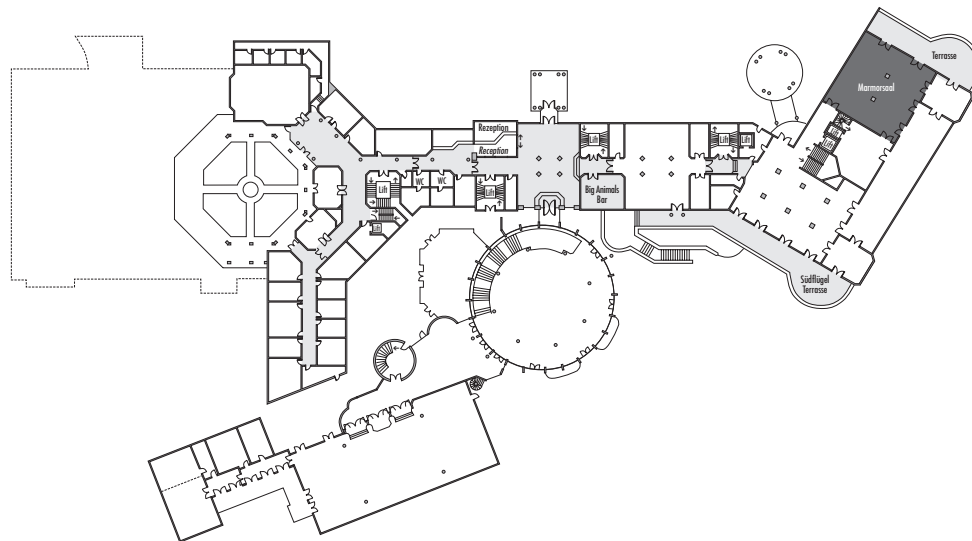

Steigenberger Grandhotel Petersberg

Marmorsaal

Fläche (m ²) Size (sqm)	Höhe Height (m)	Länge Length (m)	Breite Width (m)	Türgröße Door Dimensions (m)	Flächenlast (kg/m ²) Max. Weight (kg/sqm)
186,00	3,25	13,65	13,65	3,10 x 2,50	450 kg/m ²

Parlamentarisch
Class room
120

Stuhlreihen
Theatre
150

U-Form
U-Shape
35

Block
Board room
-

Bankett
Round tables
140

Empfang
Reception
180

Verfügbare Stromanschlüsse · Available plug connections

Datenanschluss, Telefon / Fax-Anschluss · Data outlet, Phone / Fax outlet

W-LAN · Wireless fidelity

Feste Einbauten · Fixtures

Leinwand · Screen, 1 x 4,00 x 3,00m

Ebenerdiger Zugang · Level access

Erdgeschoss · Ground Floor

Steigenberger Grandhotel Petersberg · Petersberg · 53639 Königswinter/Bonn
 Telefon: +49 2223 74-0 · Telefax: +49 2223 74-443 · info@petersberg.steigenberger.de
 www.grandhotel-petersberg.steigenberger.de