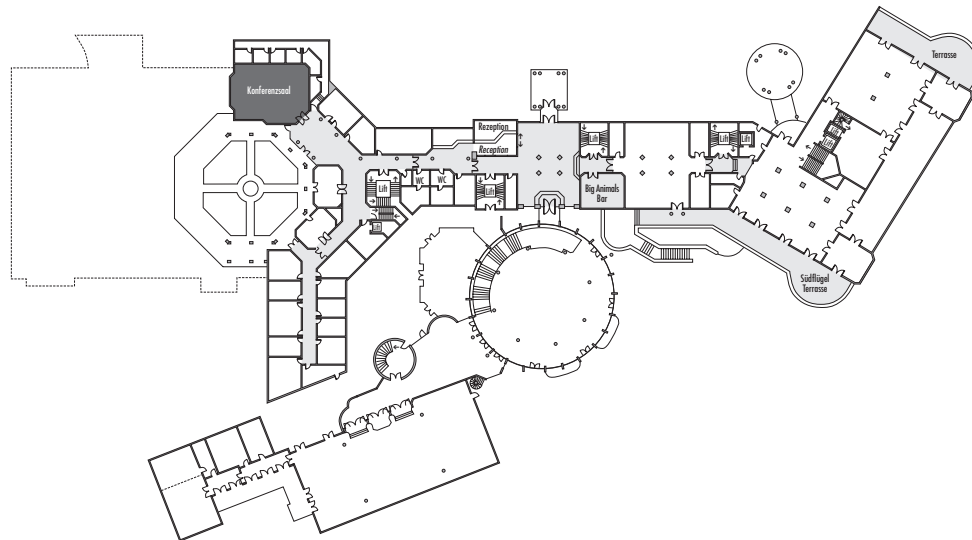

Steigenberger Grandhotel Petersberg

Konferenzsaal

Fläche (m ²)	Höhe	Länge	Breite	Türgröße	Flächenlast (kg/m ²)
Size (sqm)	Height (m)	Length (m)	Width (m)	Door Dimensions (m)	Max. Weight (kg/sqm)
122,00	3,10	12,20	10,00	2,25 x 1,50	450 kg/m ²

Parlamentarisch
Class room

-

Stuhlreihen
Theatre

-

U-Form
U-Shape
40

Block
Board room

-

Bankett
Round tables

-

Empfang
Reception

-

Erdgeschoss - Ground Floor

Verfügbare Stromanschlüsse · Available plug connections

Datenanschluss, Telefon / Fax-Anschluss · Data outlet, Phone / Fax outlet

W-LAN · Wireless fidelity

Feste Einbauten · Fixtures