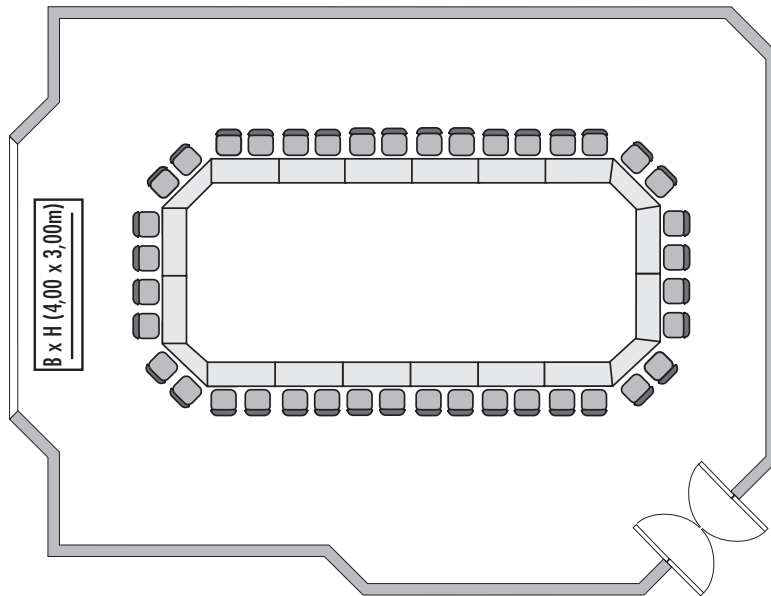

Steigenberger Grandhotel Petersberg

Konferenzsaal

Fläche (m ²)	Höhe	Länge	Breite	Türgröße	Flächenlast (kg/m ²)
Size (sqm)	Height (m)	Length (m)	Width (m)	Door Dimensions (m)	Max. Weight (kg/sqm)
122,00	3,10	12,20	10,00	2,25 x 1,50	450 kg/m ²

Parlamentarisch
Class room

-

Stuhlreihen
Theatre

-

U-Form
U-Shape
40

Block
Board room

-

Bankett
Round tables

-

Empfang
Reception

-

Erdgeschoss - Ground Floor

Verfügbare Stromanschlüsse · Available plug connections

Datenanschluss, Telefon / Fax-Anschluss · Data outlet, Phone / Fax outlet

W-LAN · Wireless fidelity

Feste Einbauten · Fixtures