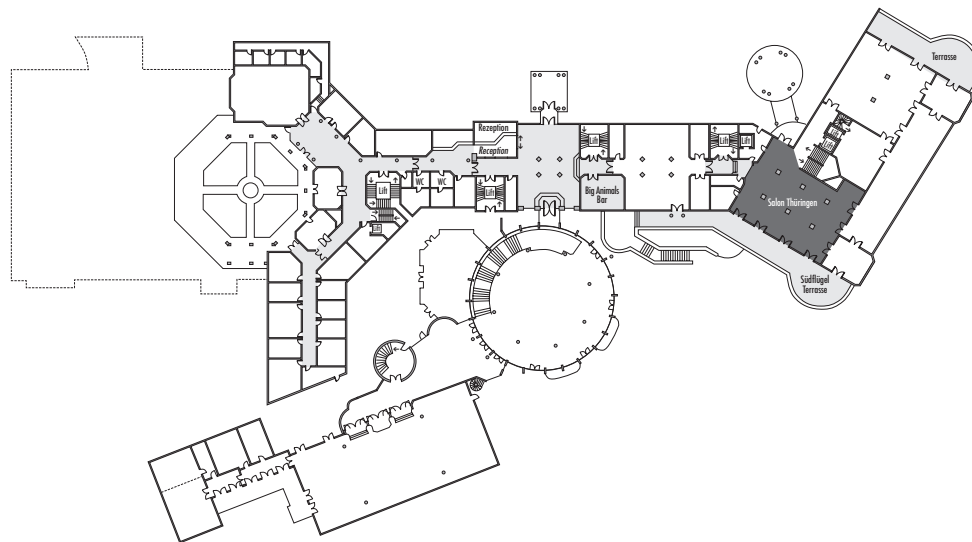

Steigenberger Grandhotel Petersberg

Halle Thüringen

Fläche (m ²) Size (sqm)	Höhe (m) Height (m)	Länge (m) Length (m)	Breite (m) Width (m)	Türgröße Door Dimensions (m)	Flächenlast (kg/m ²) Max. Weight (kg/sqm)
198	3,80	18,00	11,00	2,60 x 2,50	450 kg/m ²

Parlamentarisch
Class room

-

Stuhlreihen
Theatre

-

U-Form
U-Shape

-

Block
Board room

-

Bankett
Round tables

-

Empfang
Reception
200

Verfügbare Stromanschlüsse · Available plug connections

Datenanschluss, Telefon / Fax-Anschluss · Data outlet, Phone / Fax outlet

W-LAN · Wireless fidelity

Feste Einbauten · Fixtures

Leinwand · Screen, 1 x 2,30 x 2,30m

Ebenerdiger Zugang · Level access

Erdgeschoss · Ground Floor

Steigenberger Grandhotel Petersberg · Petersberg · 53639 Königswinter/Bonn
 Telefon: +49 2223 74-0 · Telefax: +49 2223 74-443 · info@petersberg.steigenberger.de
 www.grandhotel-petersberg.steigenberger.de