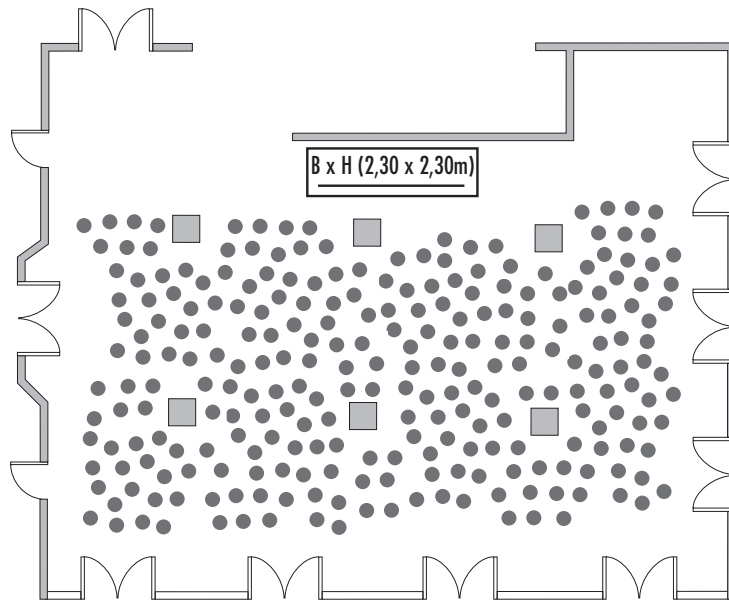

Steigenberger Grandhotel Petersberg

Halle Thüringen

Fläche (m ²) Size (sqm)	Höhe (m) Height (m)	Länge (m) Length (m)	Breite (m) Width (m)	Türgröße Door Dimensions (m)	Flächenlast (kg/m ²) Max. Weight (kg/sqm)
198	3,80	18,00	11,00	2,60 x 2,50	450 kg/m ²

Parlamentarisch
Class room

-

Stuhlreihen
Theatre

-

U-Form
U-Shape

-

Block
Board room

-

Bankett
Round tables

-

Empfang
Reception
200

Verfügbare Stromanschlüsse · Available plug connections

Datenanschluss, Telefon / Fax-Anschluss · Data outlet, Phone / Fax outlet

W-LAN · Wireless fidelity

Feste Einbauten · Fixtures